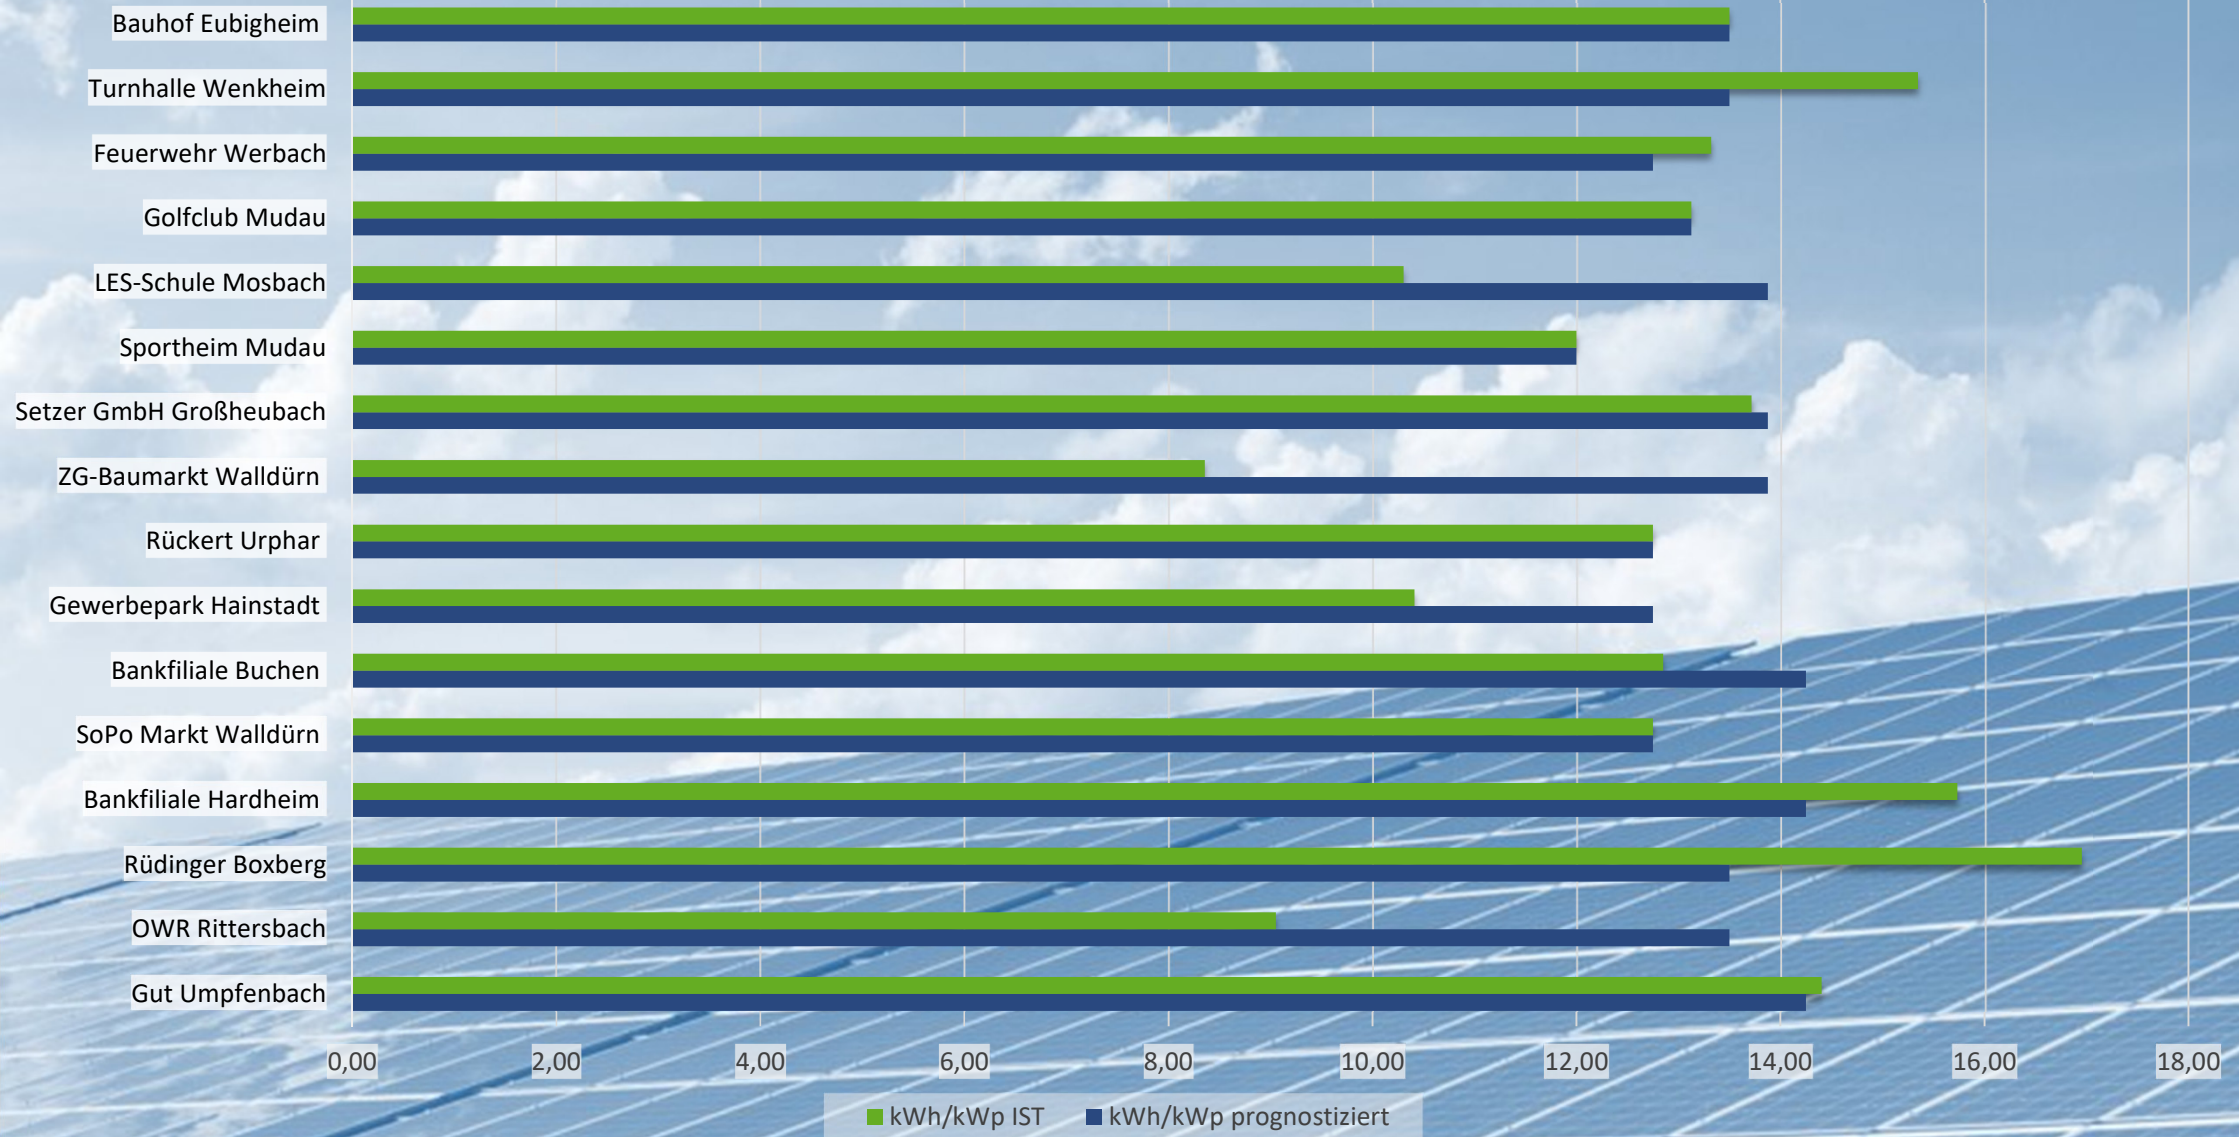

PV Erträge bis 31.01.2023

PV Erträge bis 31.01.2023

PV Erträge bis 31.01.2023