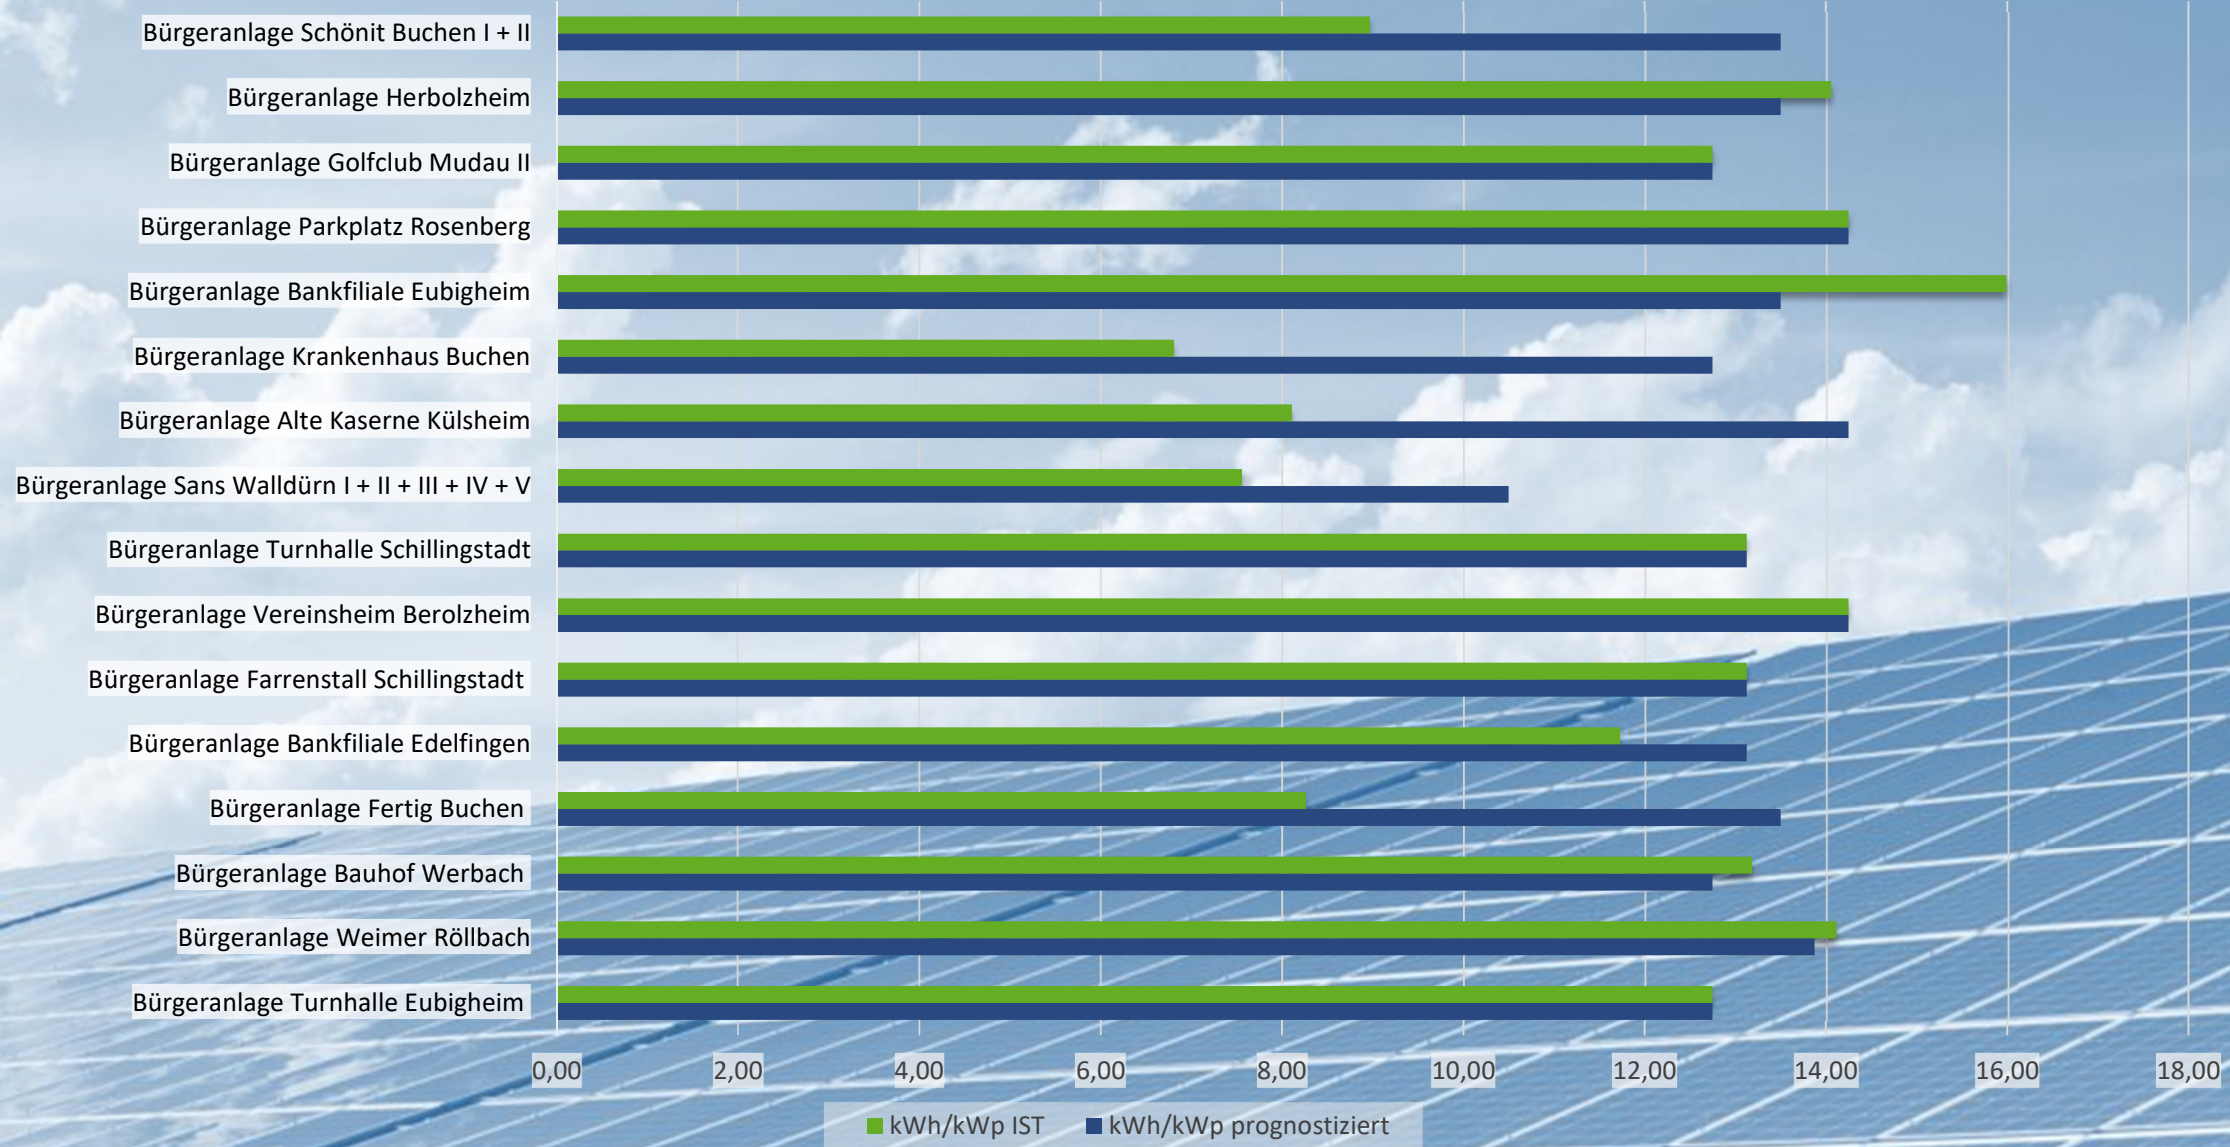

PV Erträge bis 31.01.2023

PV Erträge bis 31.01.2023

PV Erträge bis 31.01.2023