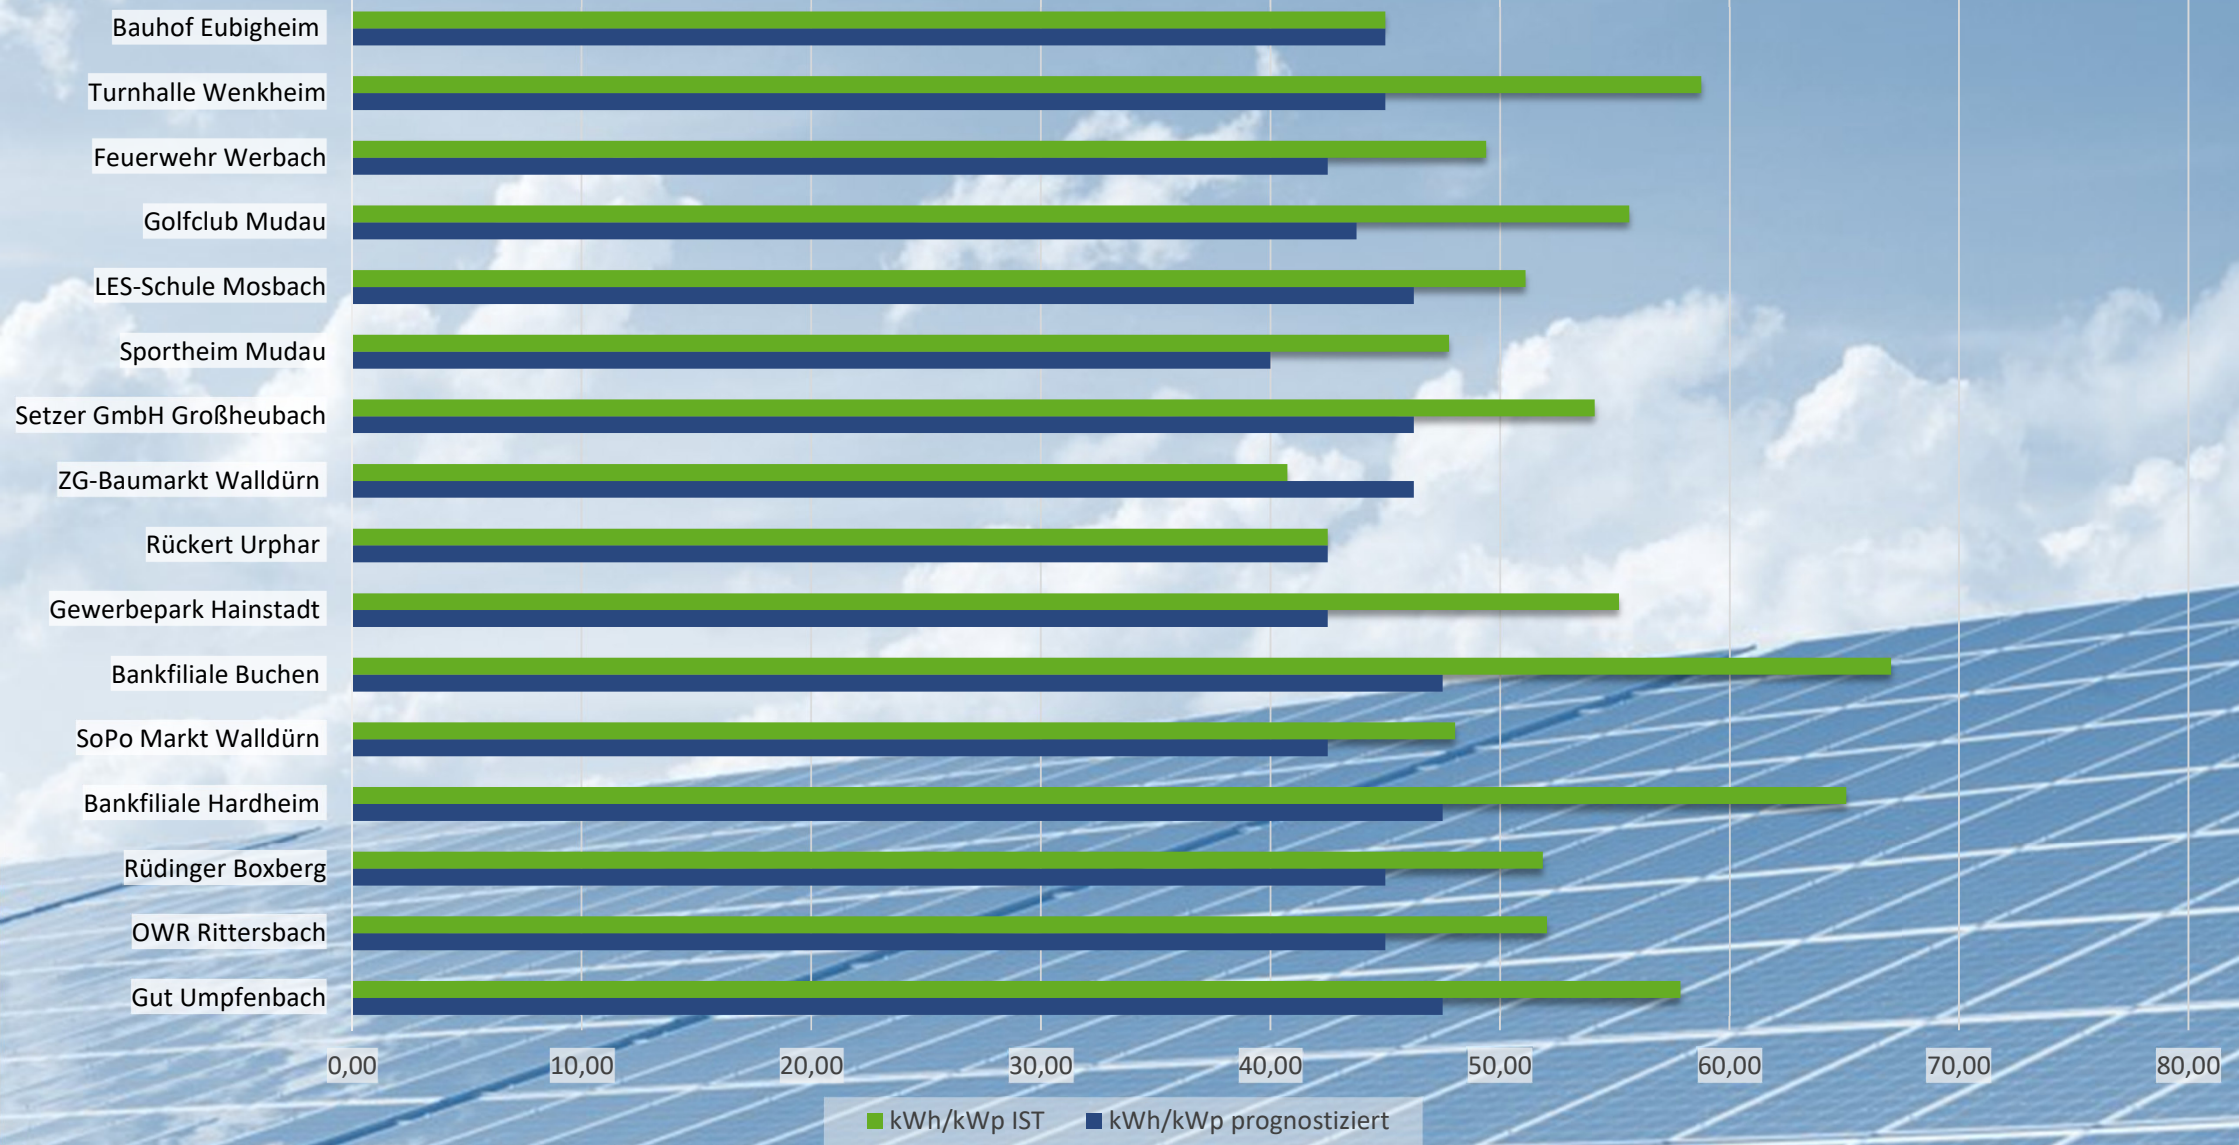

PV Erträge bis 28.02.2023

PV Erträge bis 28.02.2023

PV Erträge bis 28.02.2023