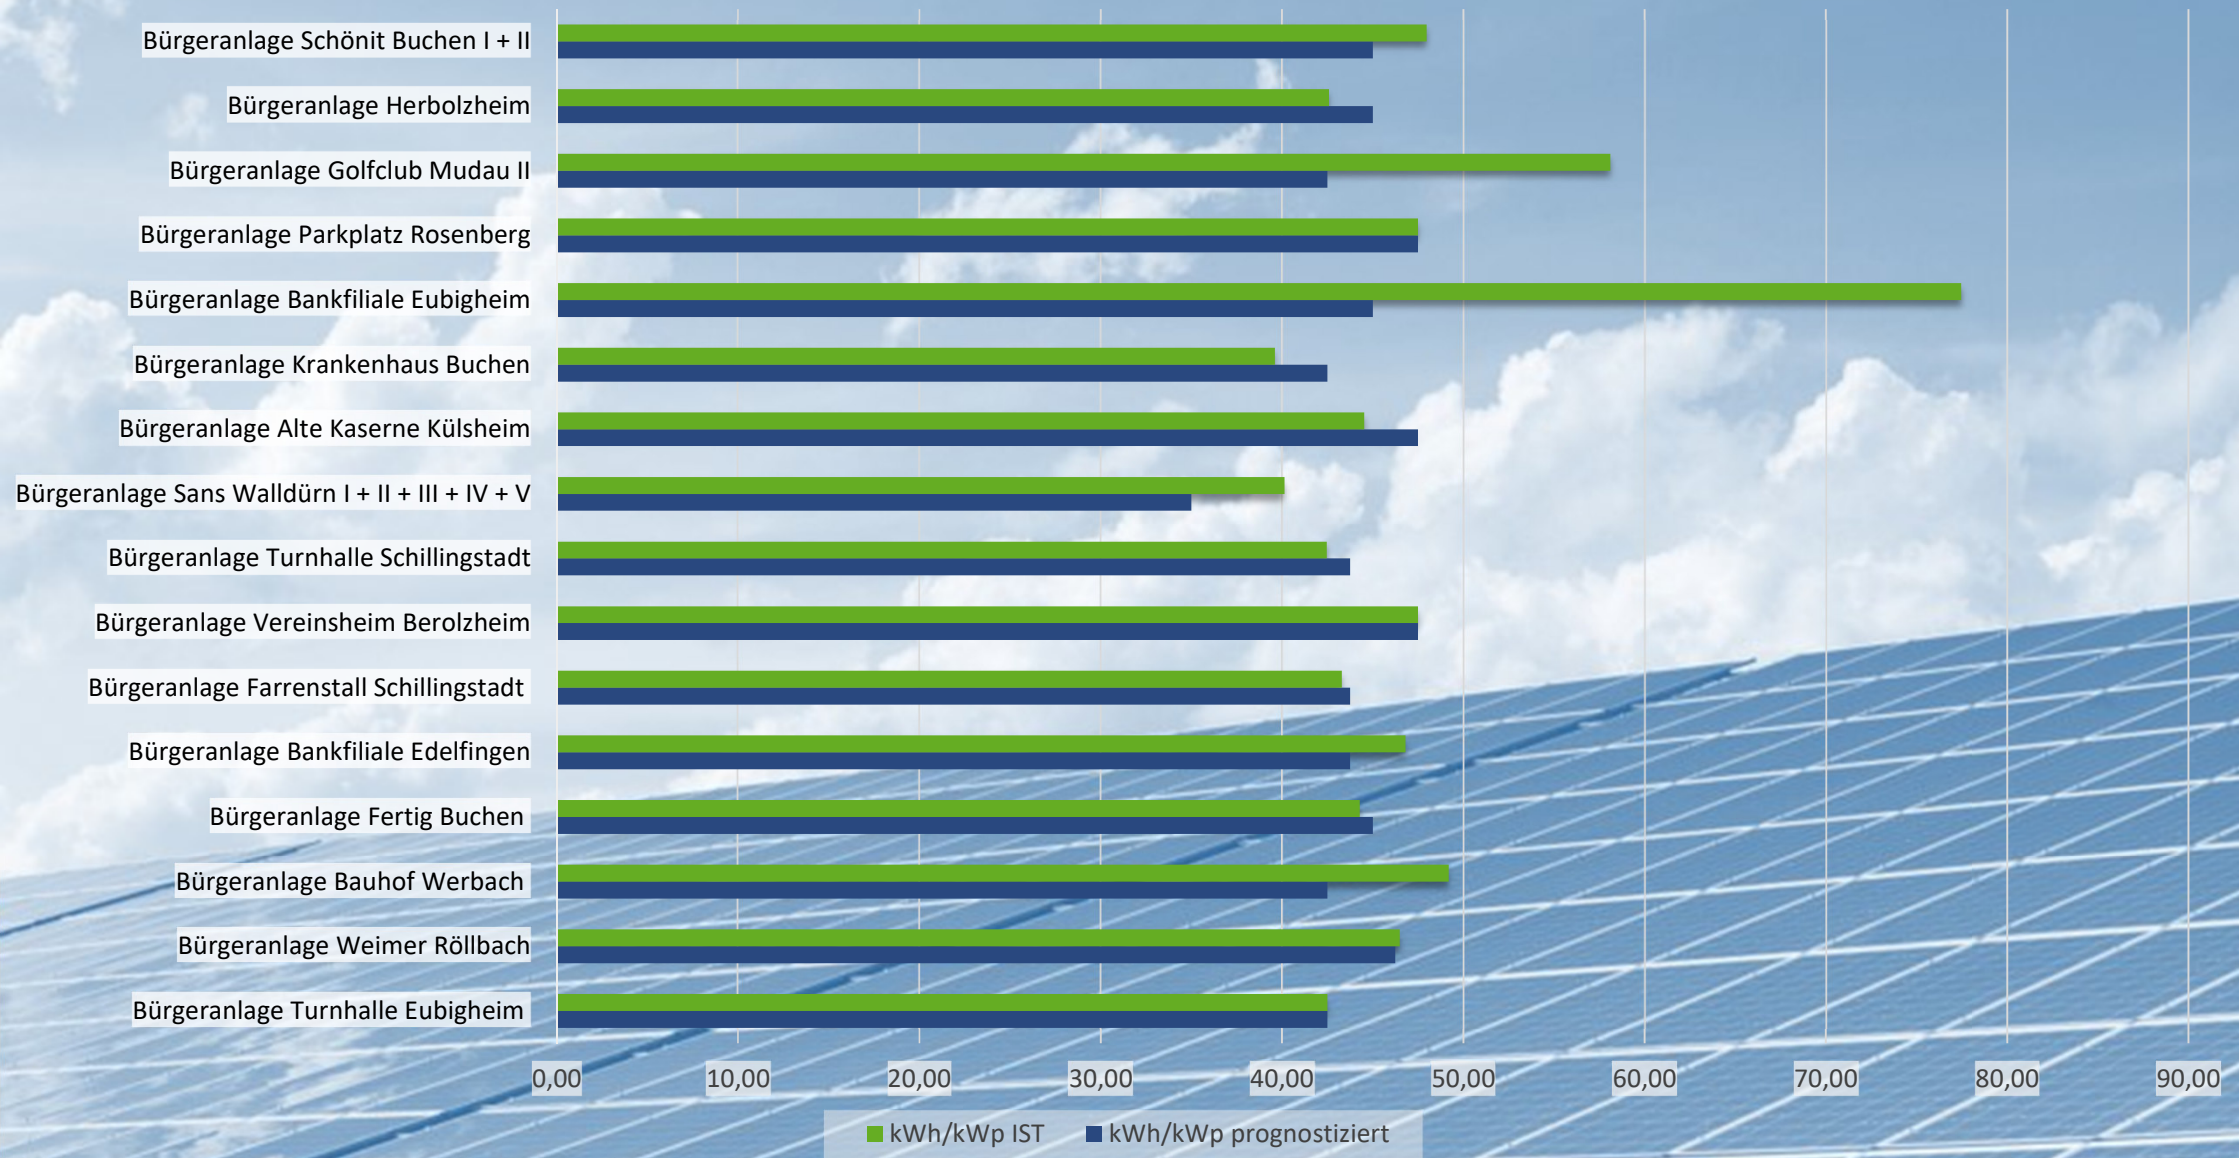

PV Erträge bis 28.02.2023

PV Erträge bis 28.02.2023

PV Erträge bis 28.02.2023