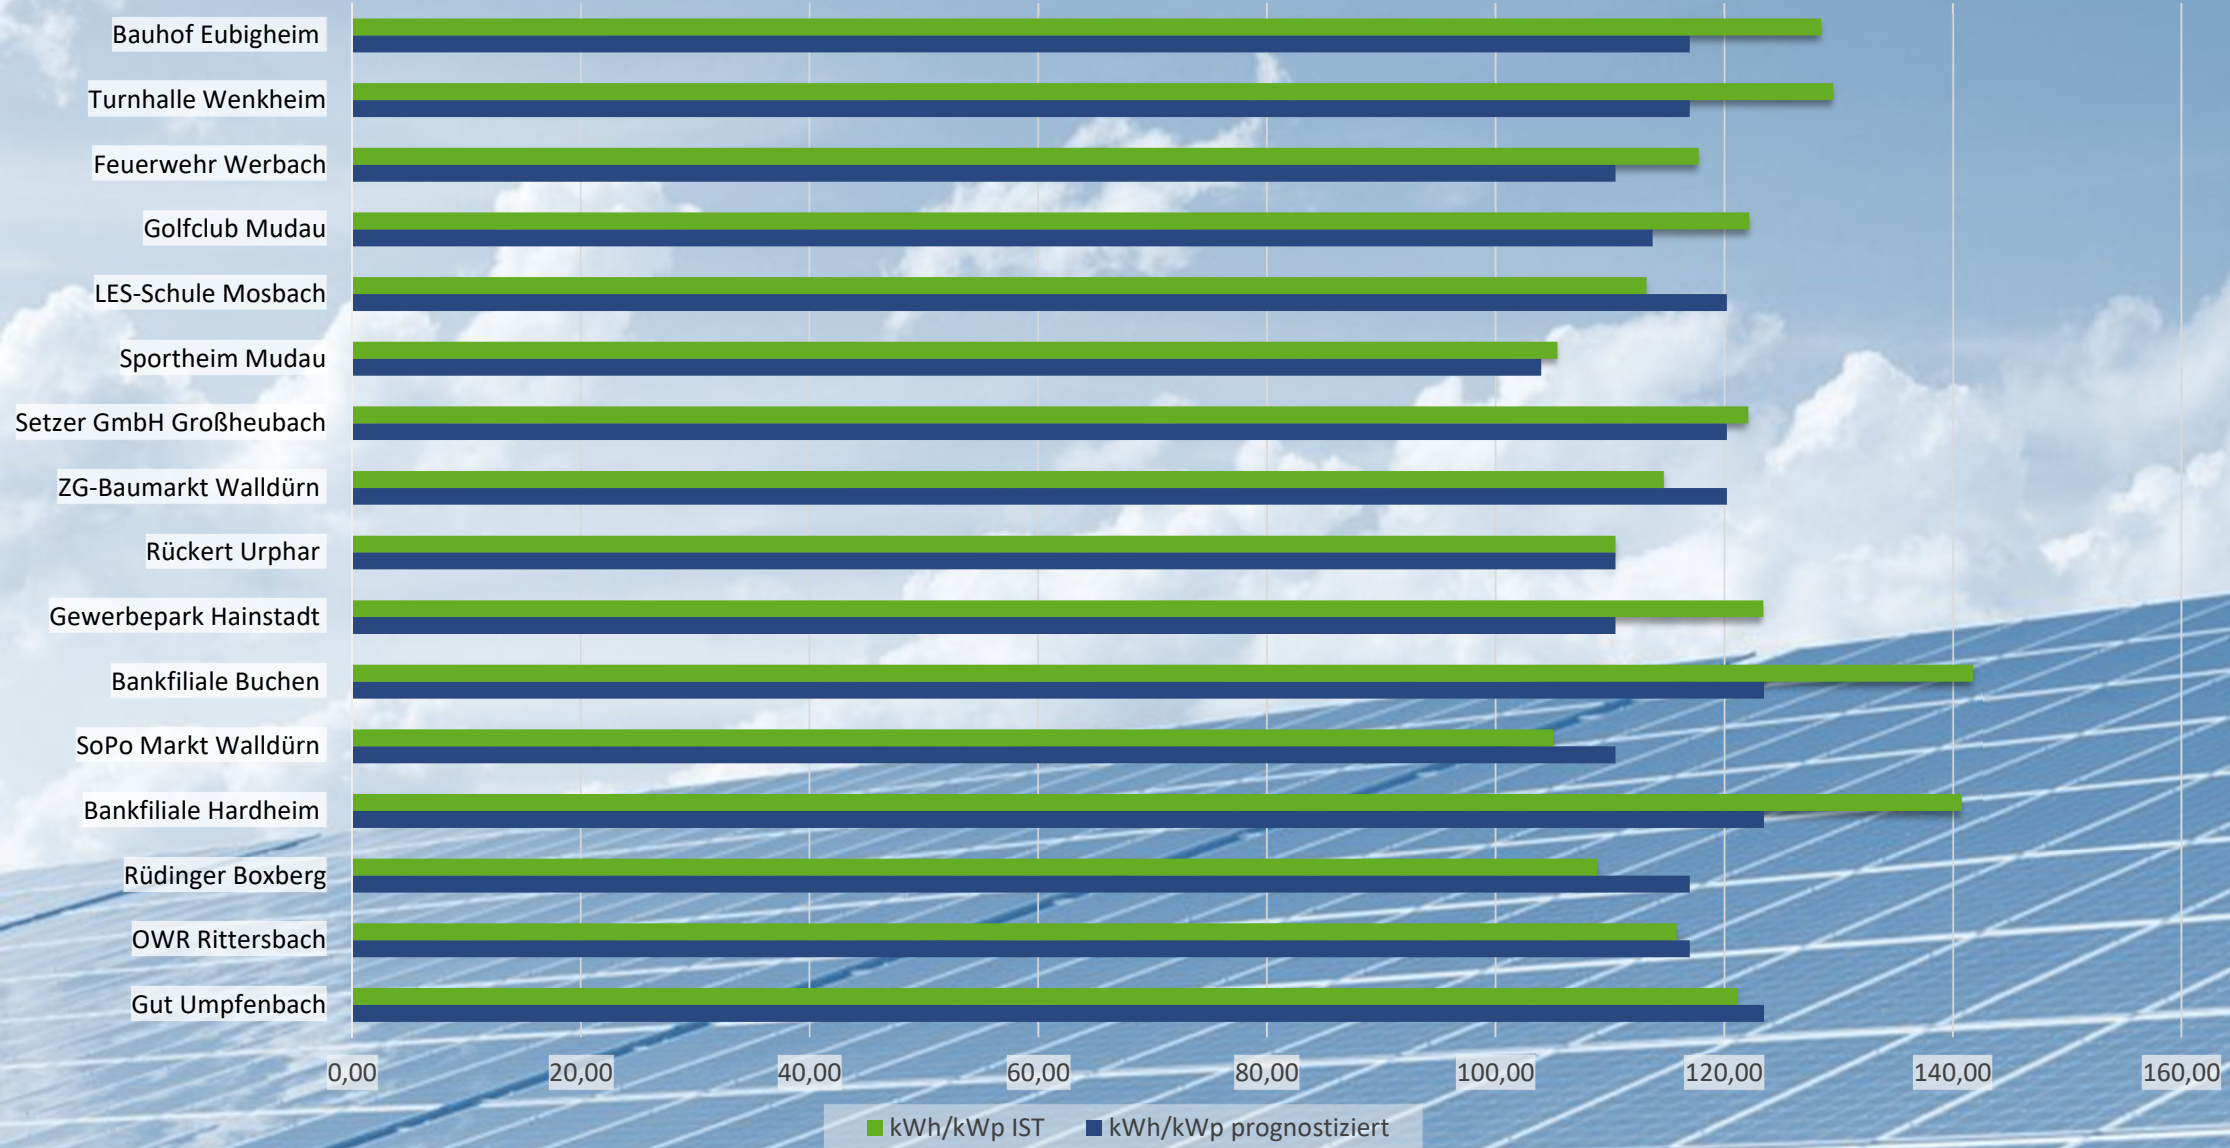

## PV Erträge bis 31.03.2023