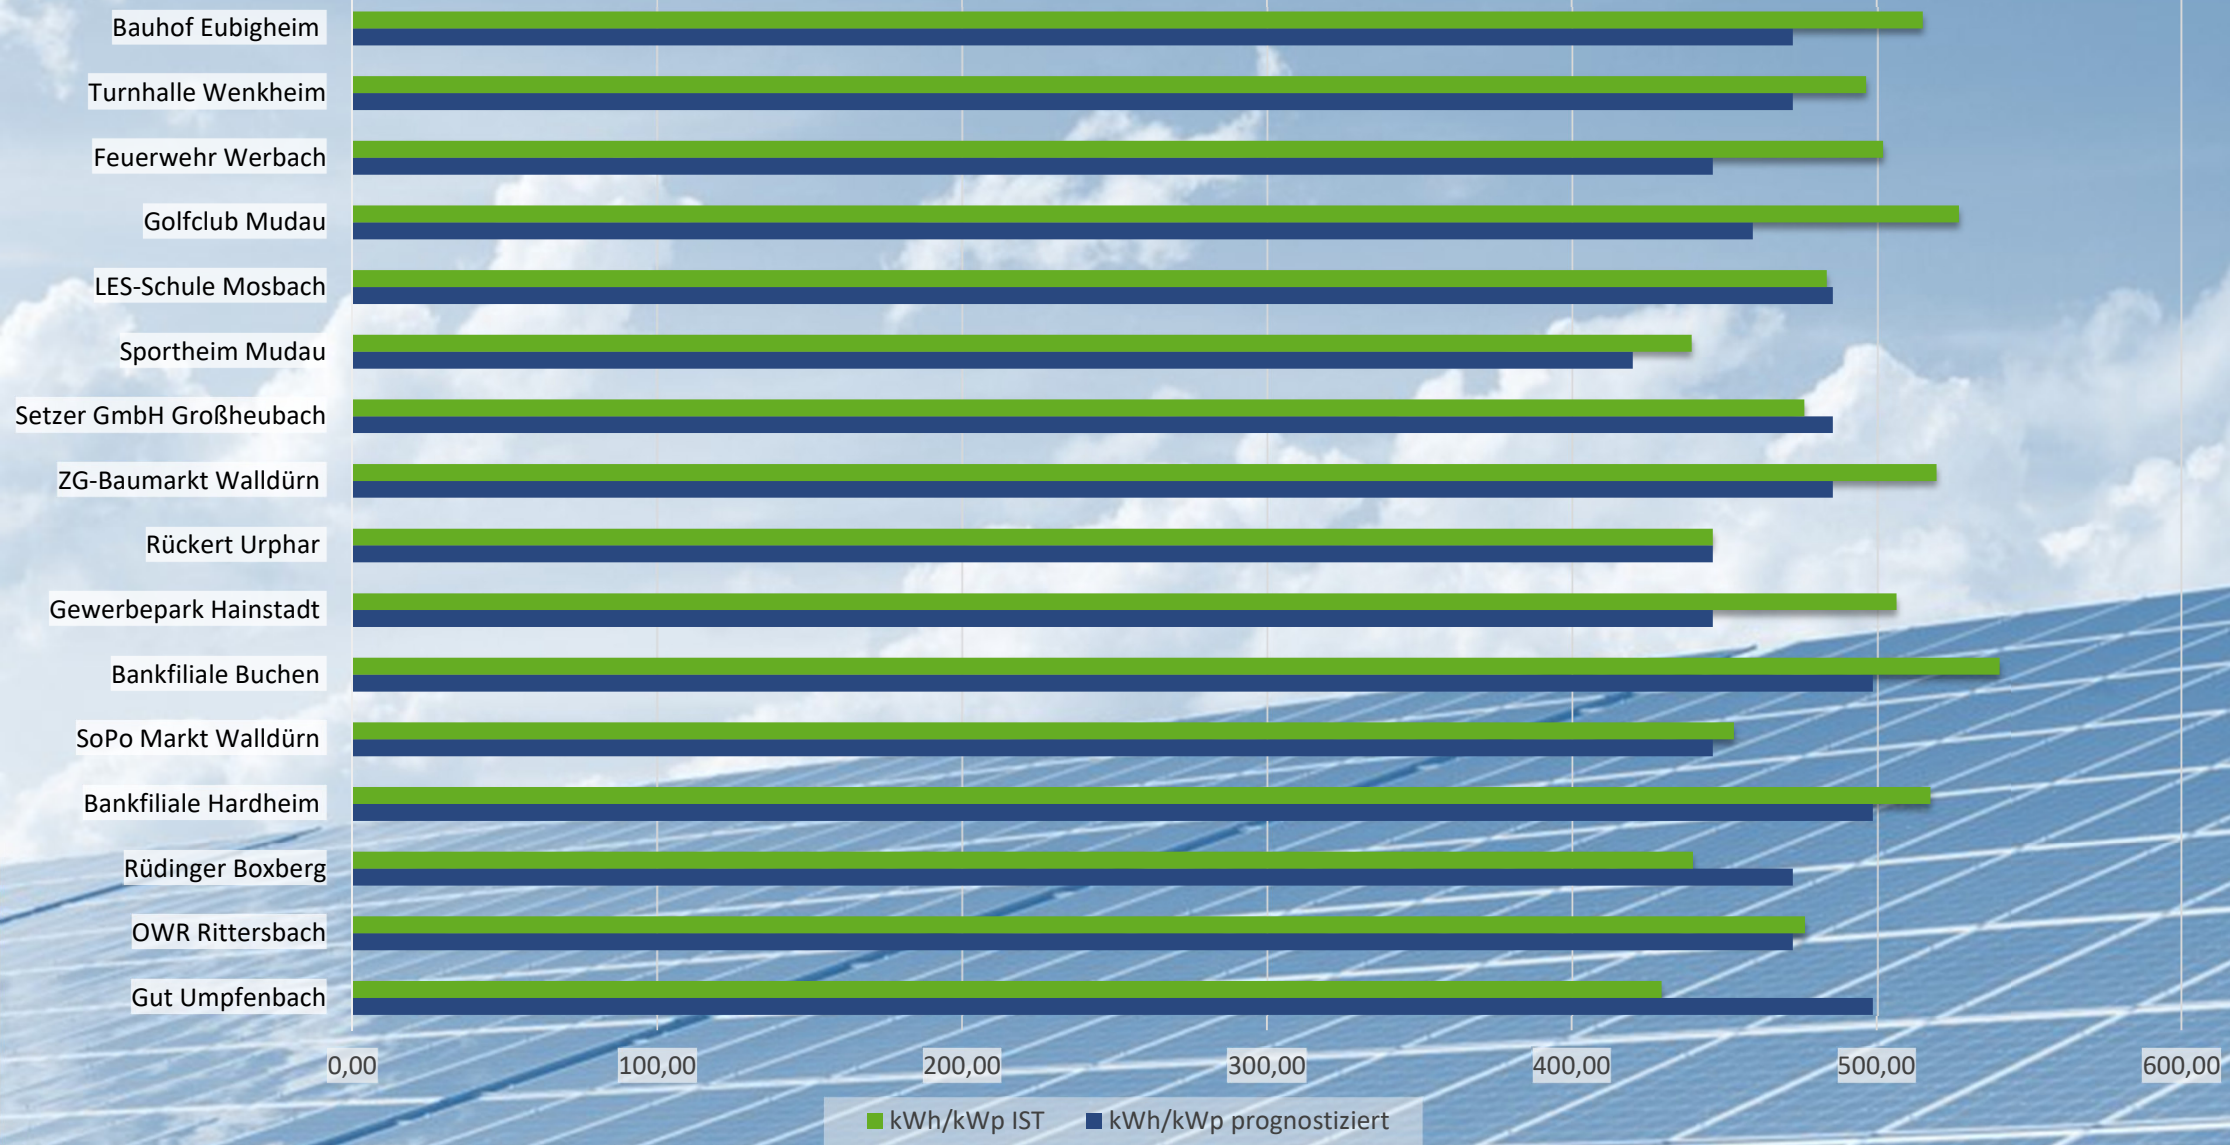

PV Erträge bis 30.06.2023

PV Erträge bis 30.06.2023

PV Erträge bis 30.06.2023