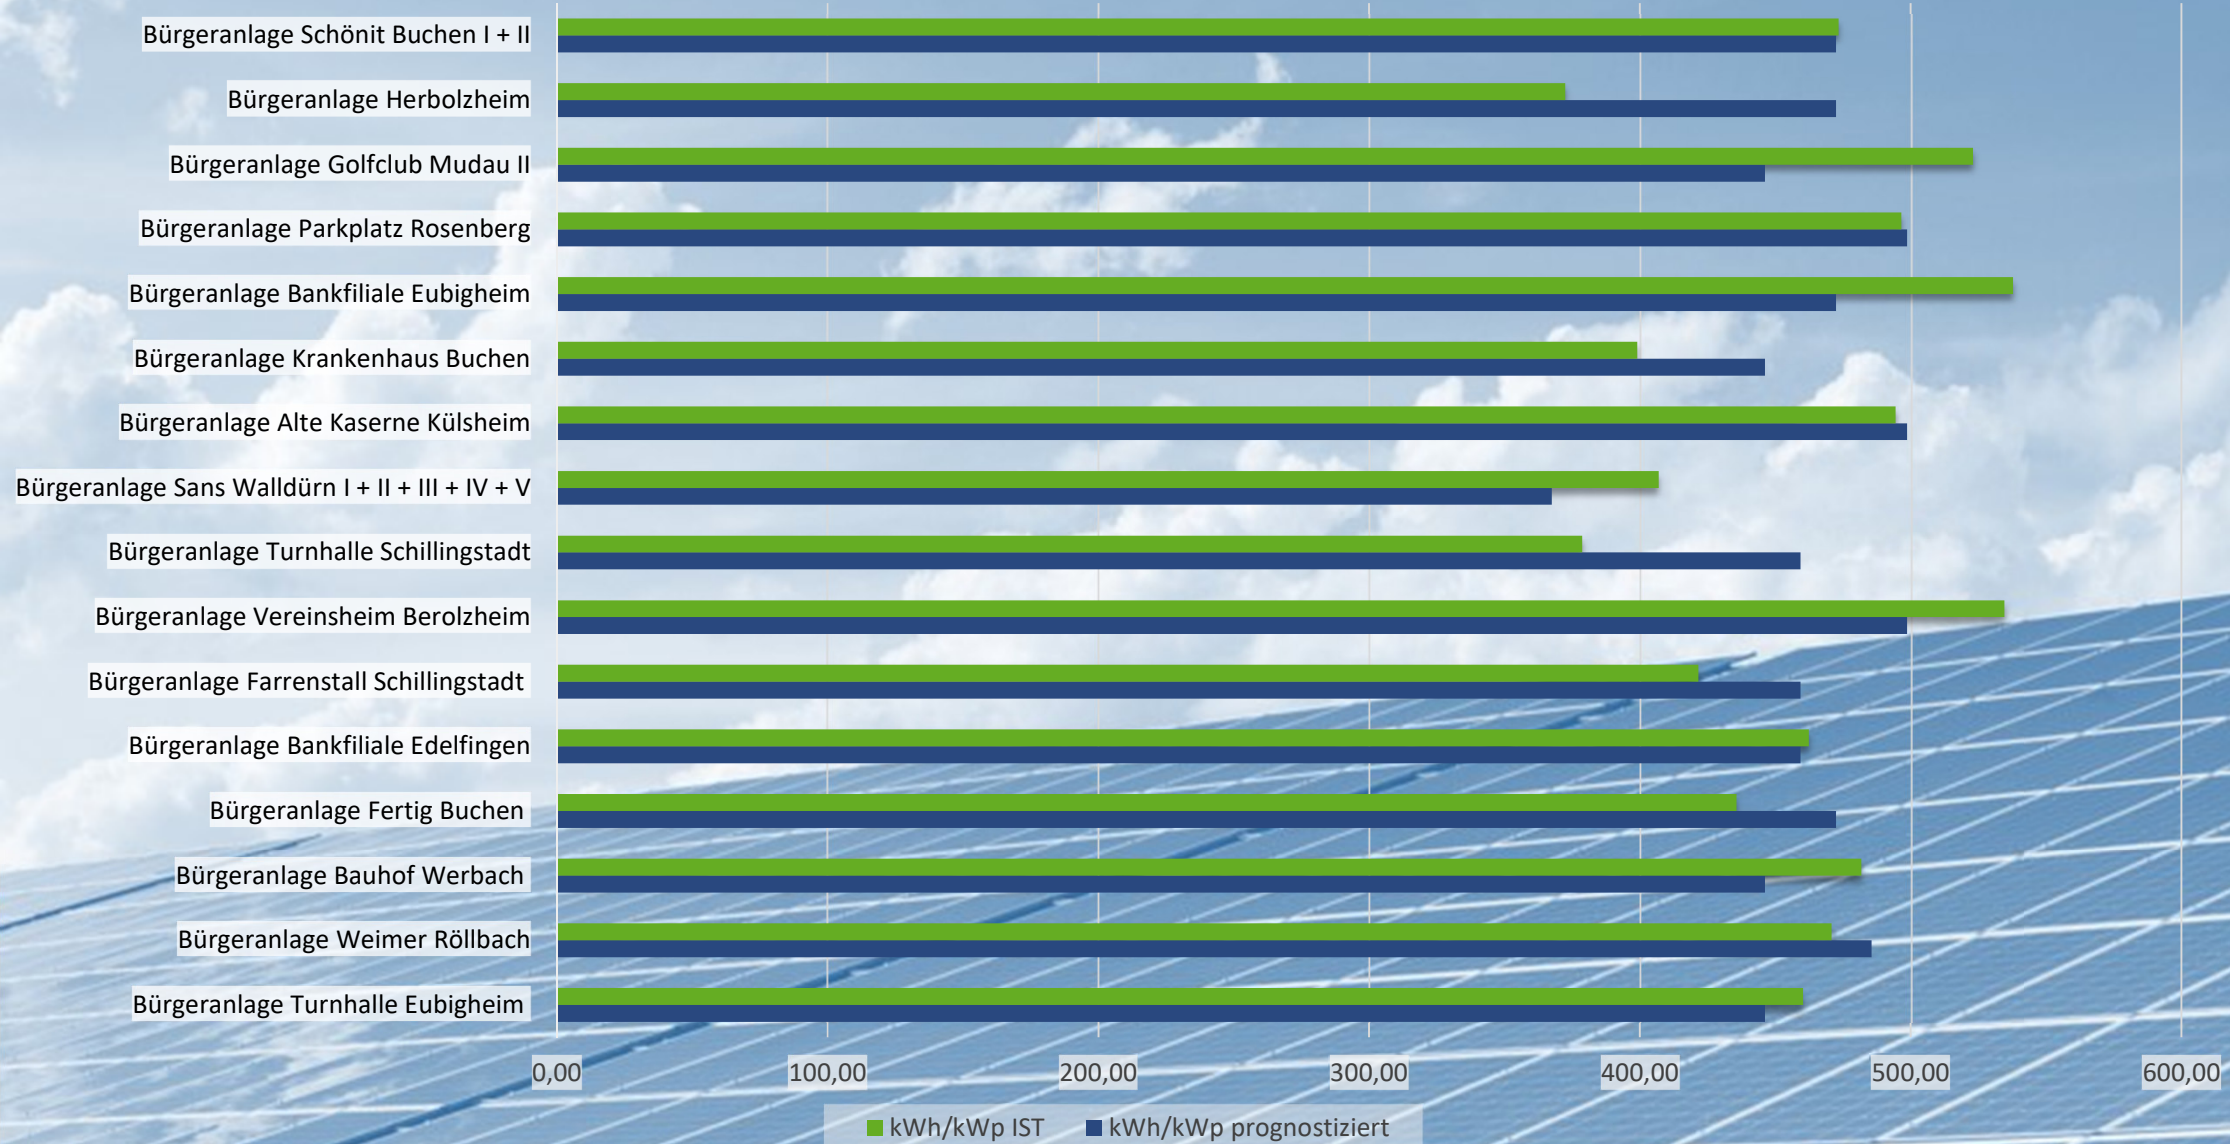

PV Erträge bis 30.06.2023

PV Erträge bis 30.06.2023

PV Erträge bis 30.06.2023