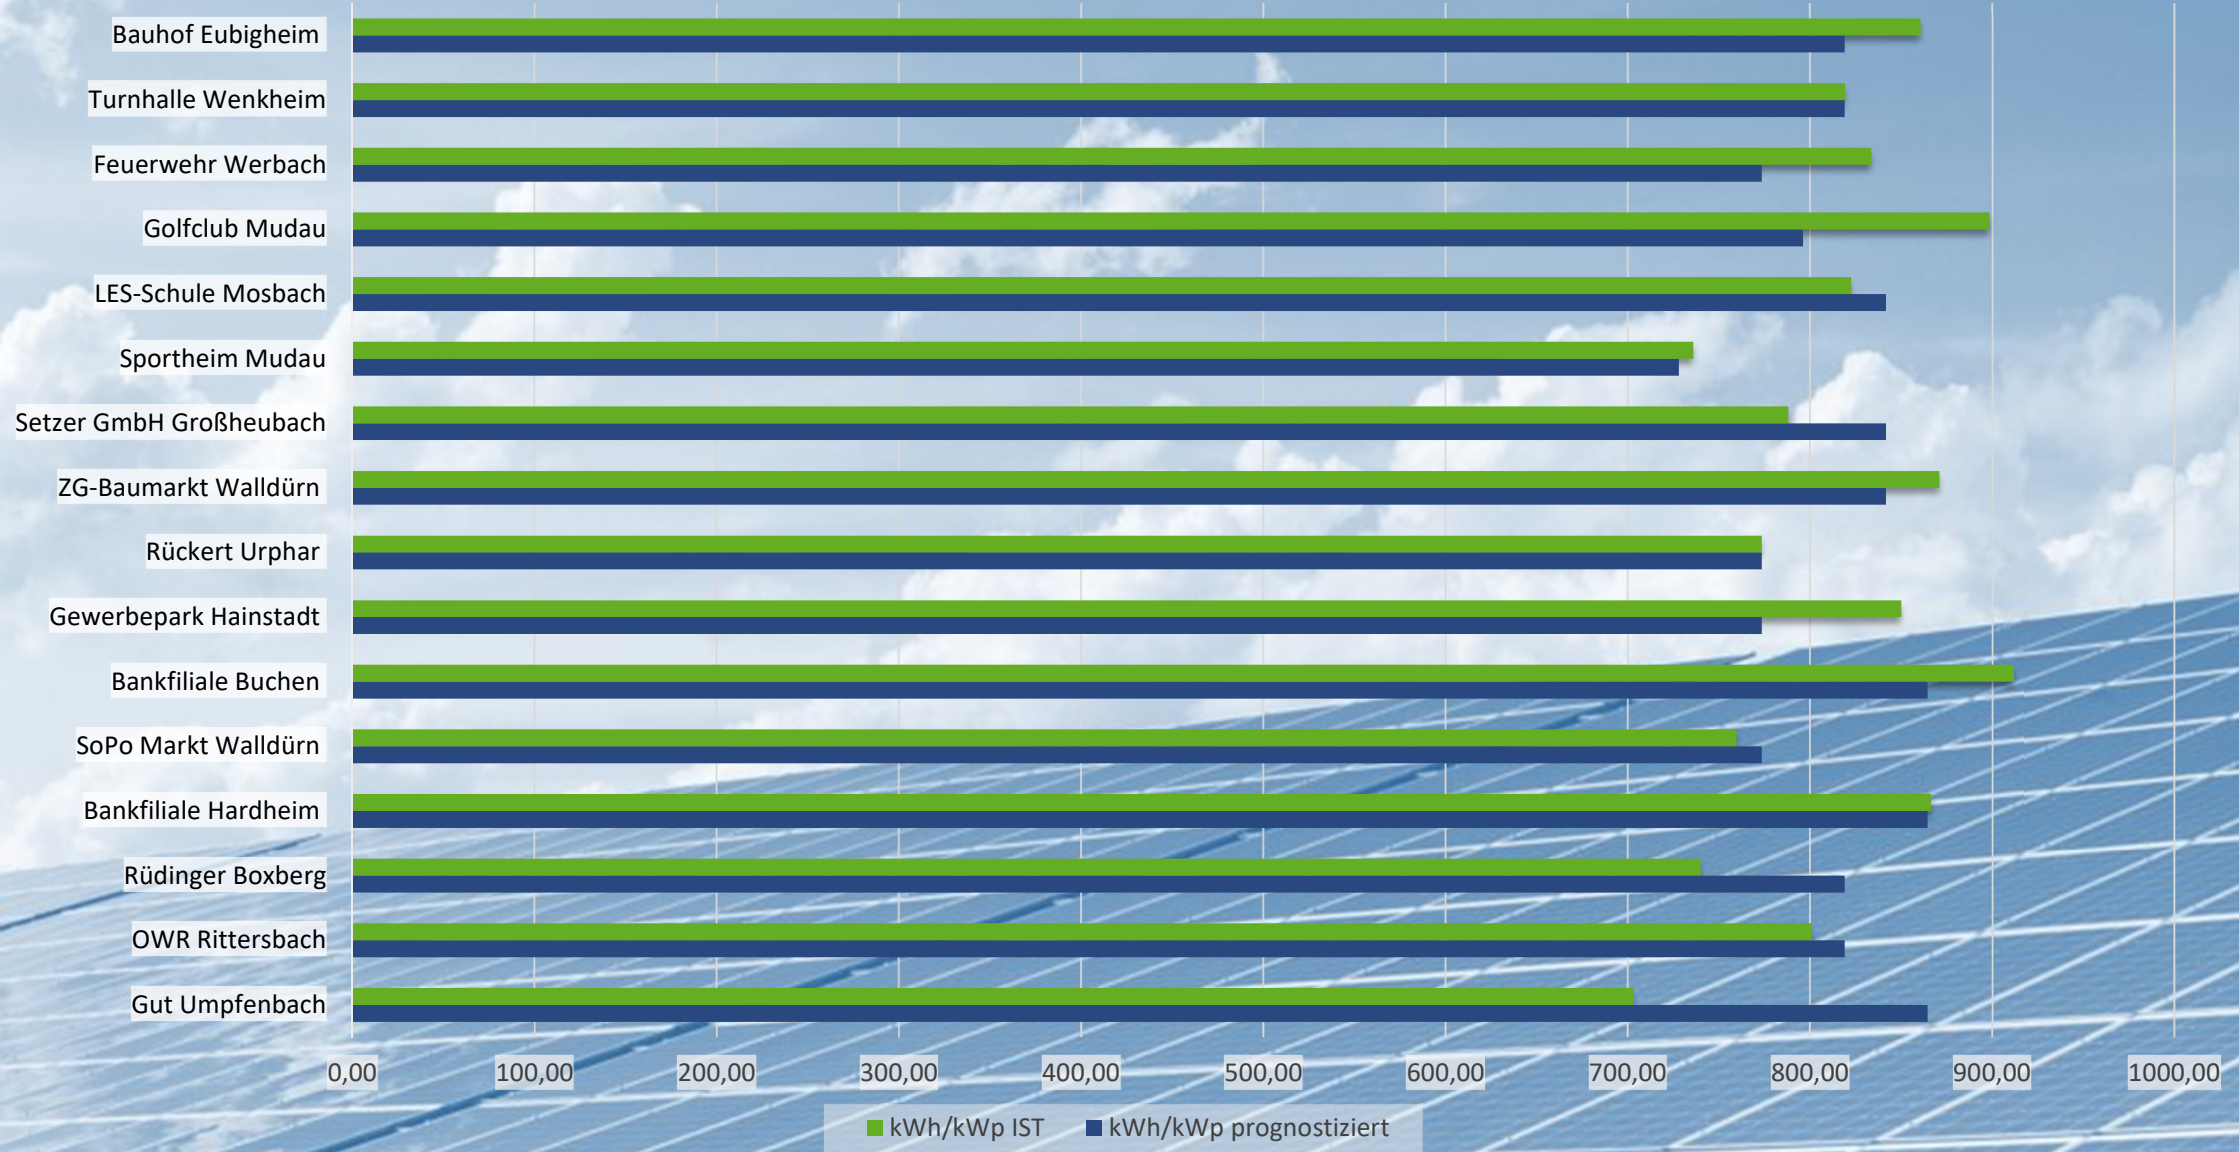

PV Erträge bis 30.09.2023

PV Erträge bis 30.09.2023

PV Erträge bis 30.09.2023