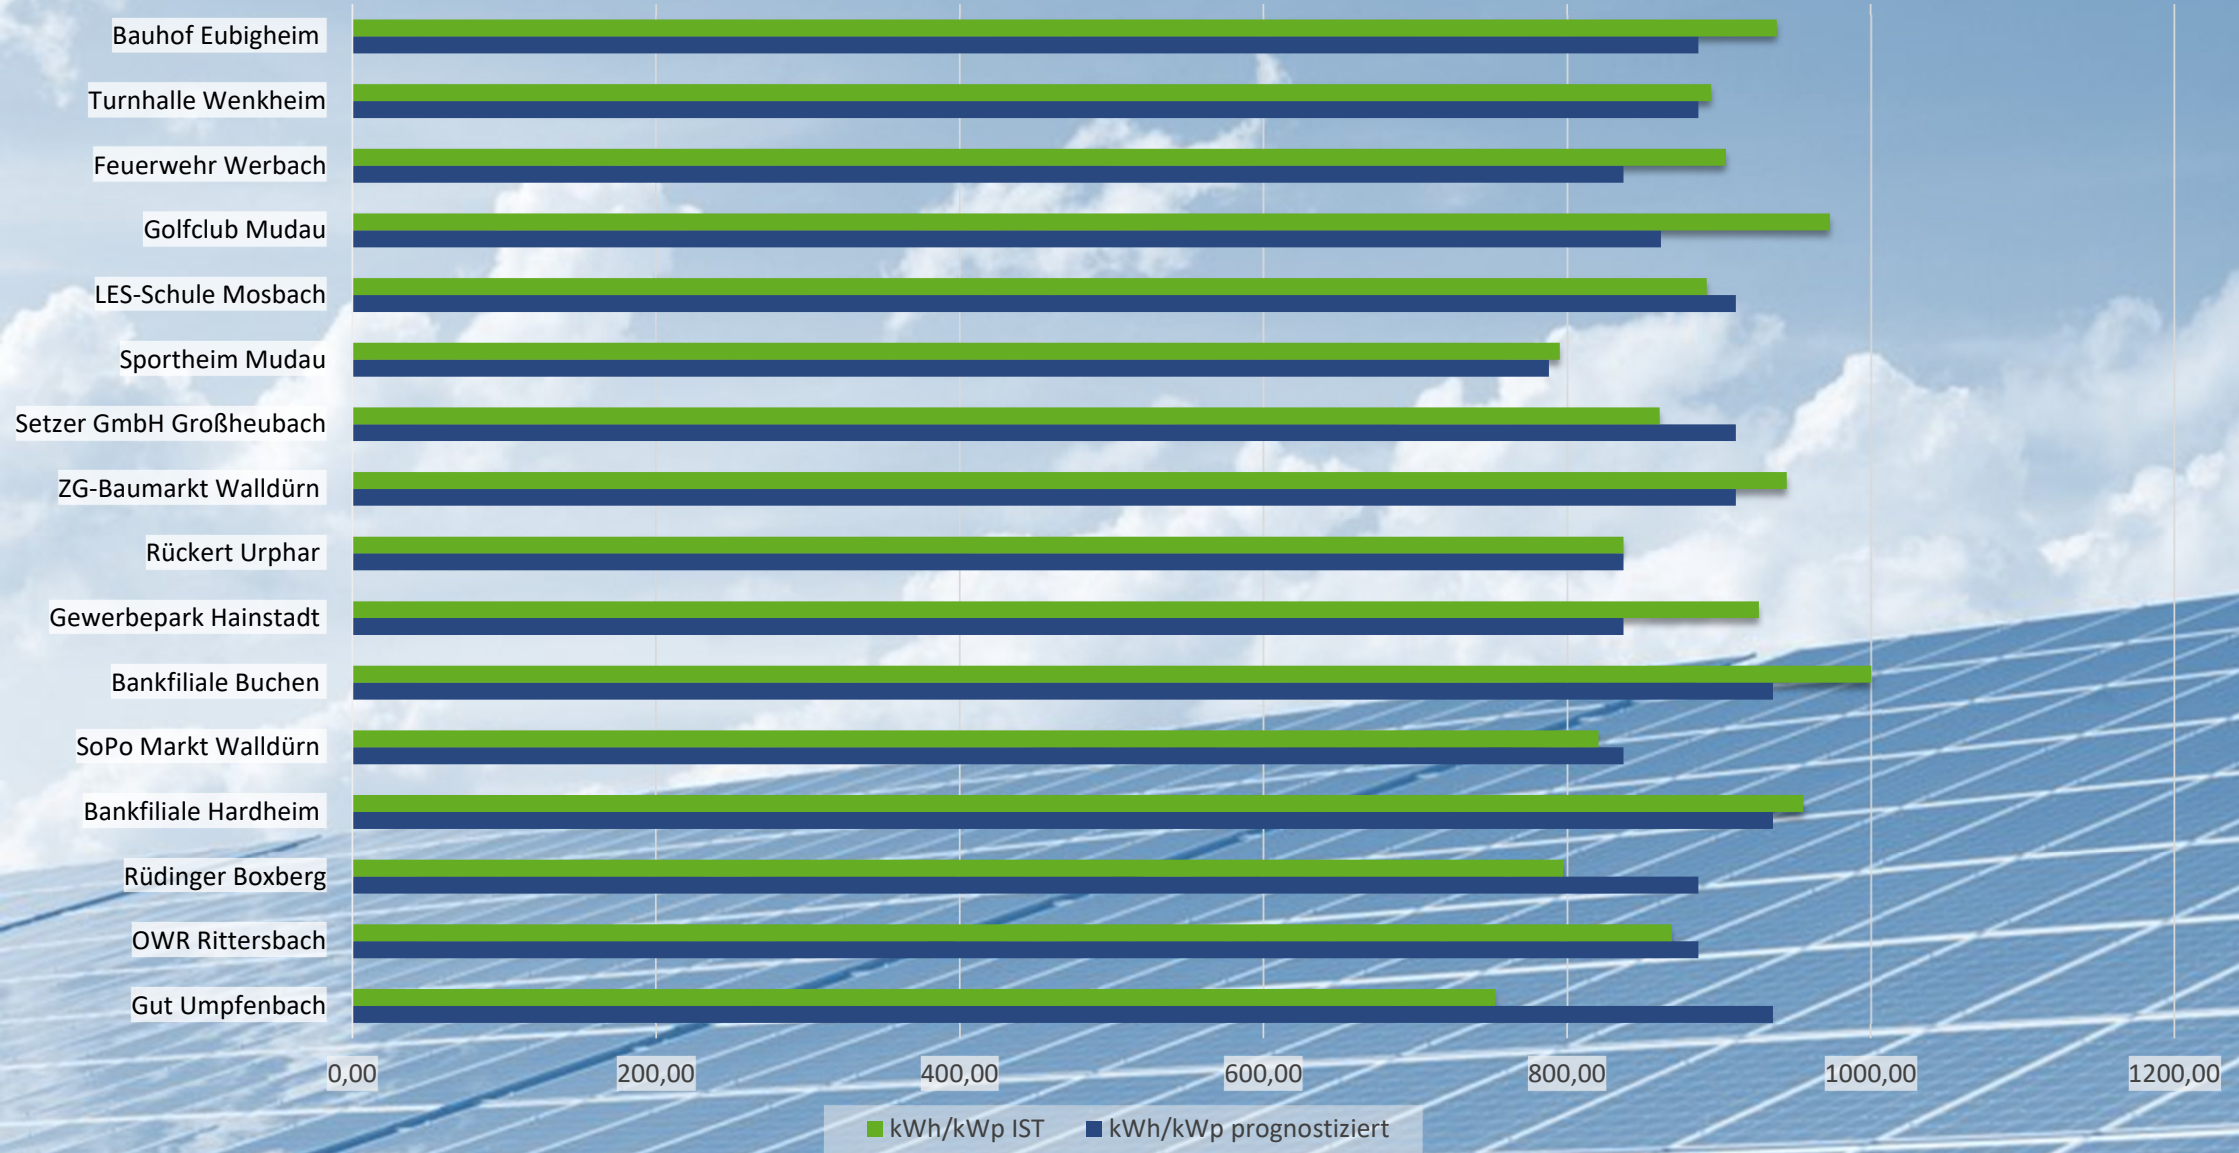

PV Erträge bis 30.11.2023

PV Erträge bis 30.11.2023

PV Erträge bis 30.11.2023