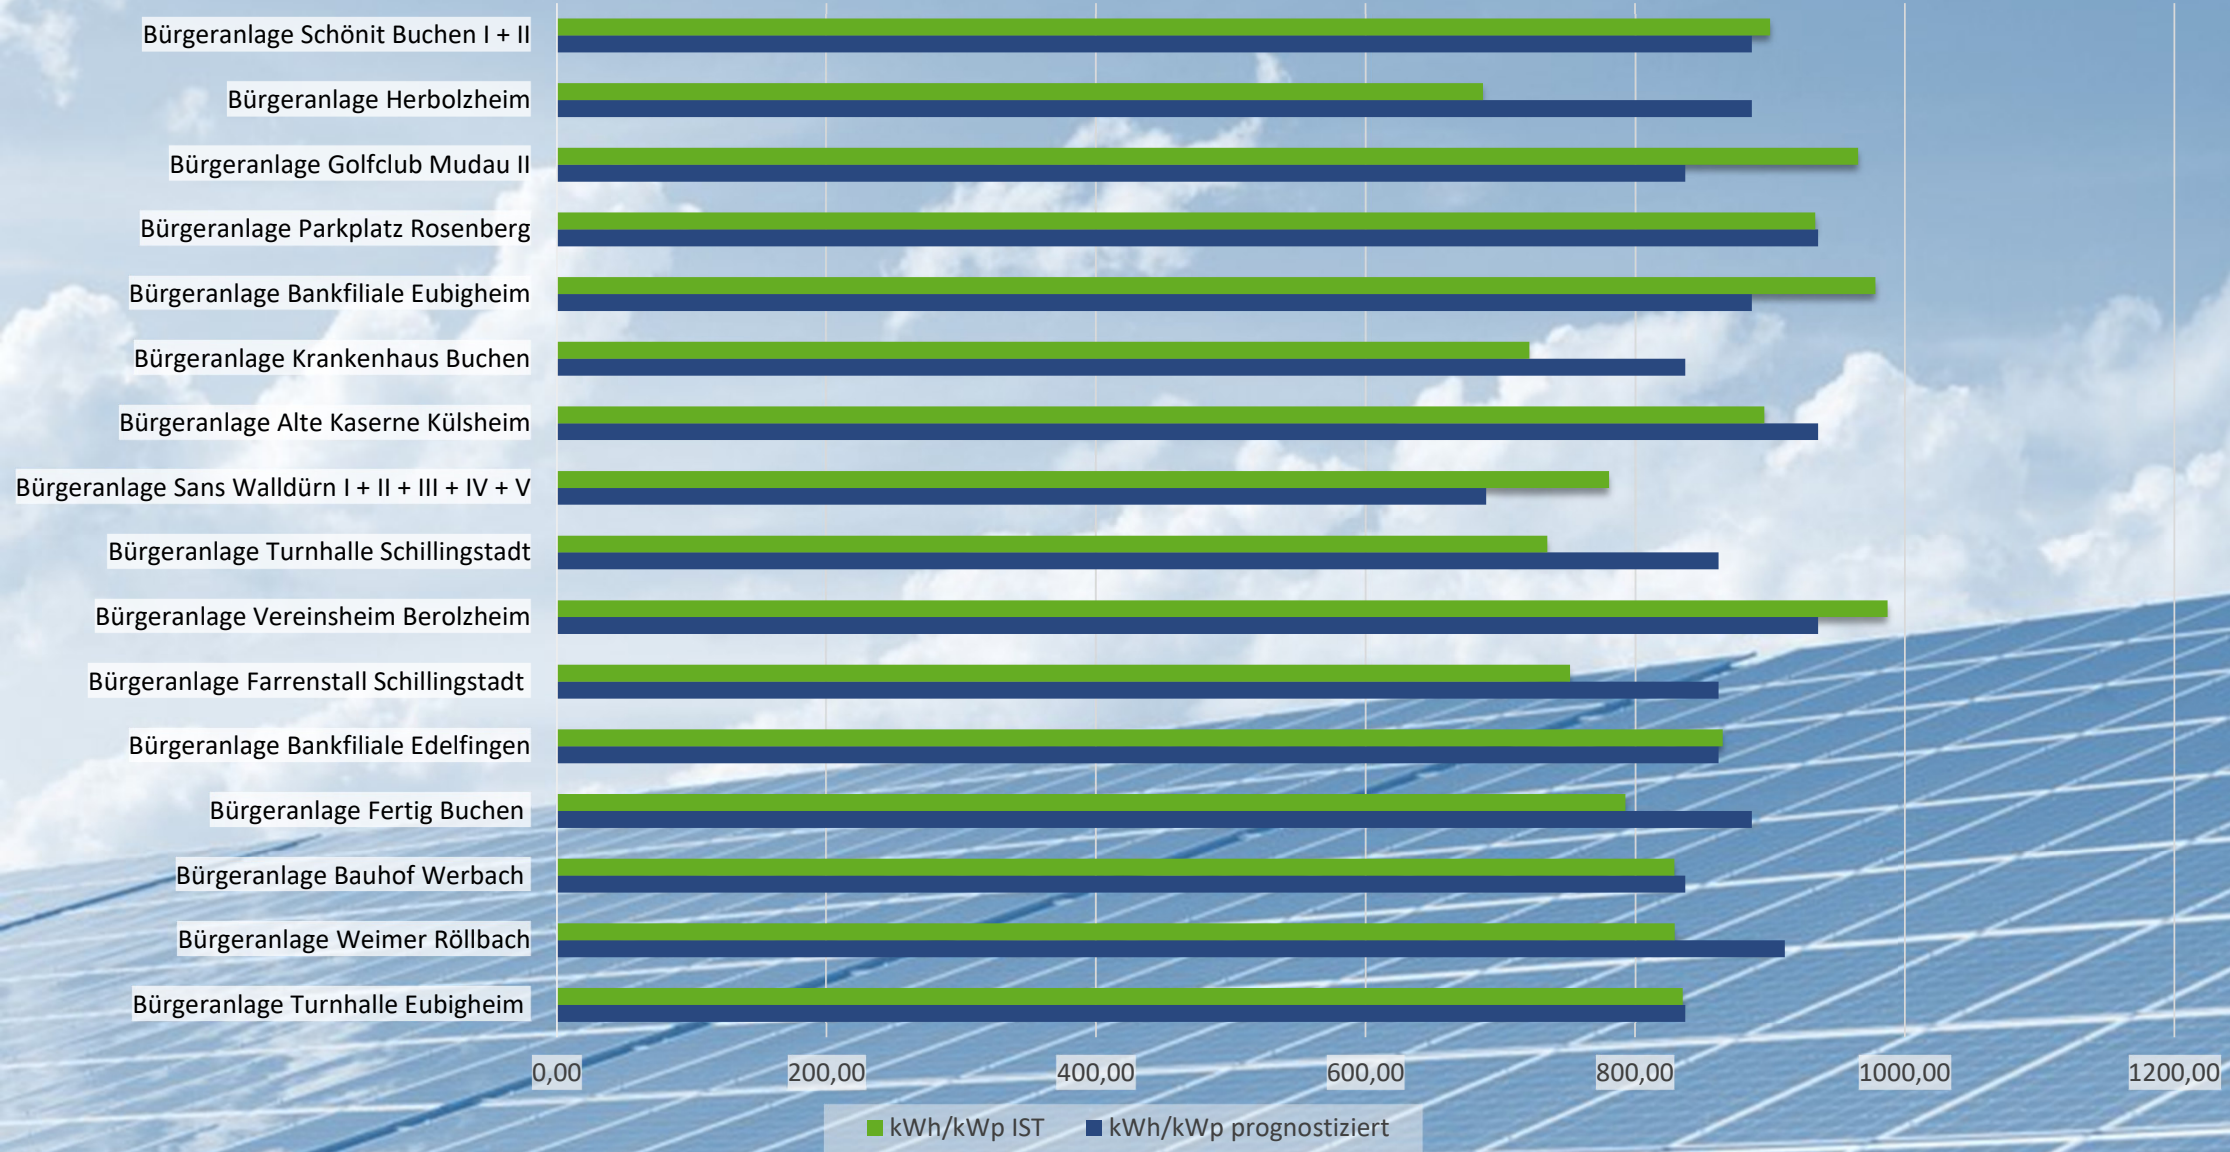

PV Erträge bis 30.11.2023

PV Erträge bis 30.11.2023

PV Erträge bis 30.11.2023