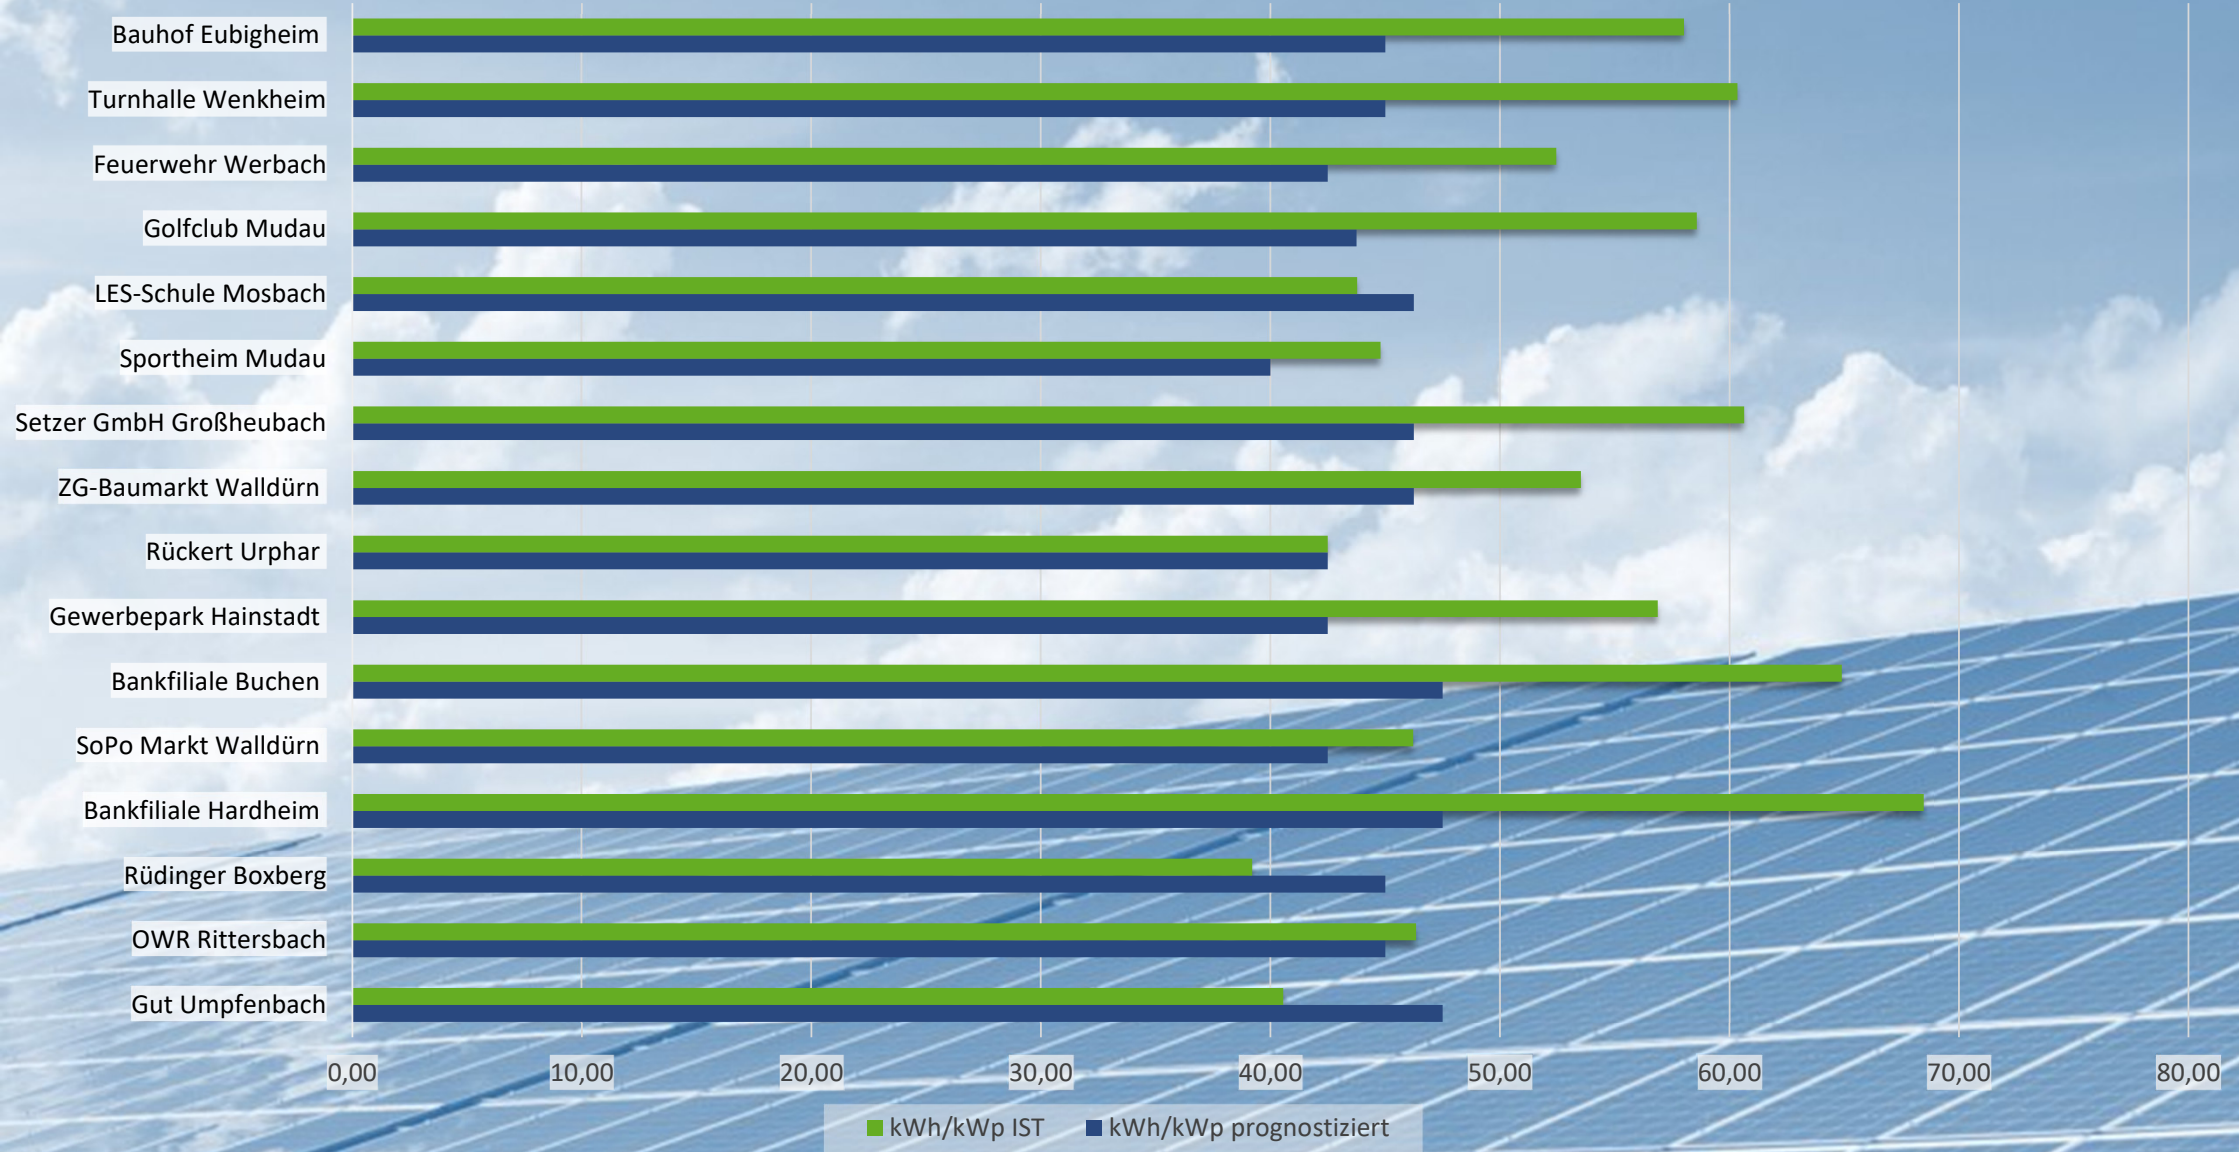

PV Erträge bis 29.02.2024

PV Erträge bis 29.02.2024

PV Erträge bis 29.02.2024

PV Erträge bis 29.02.2024