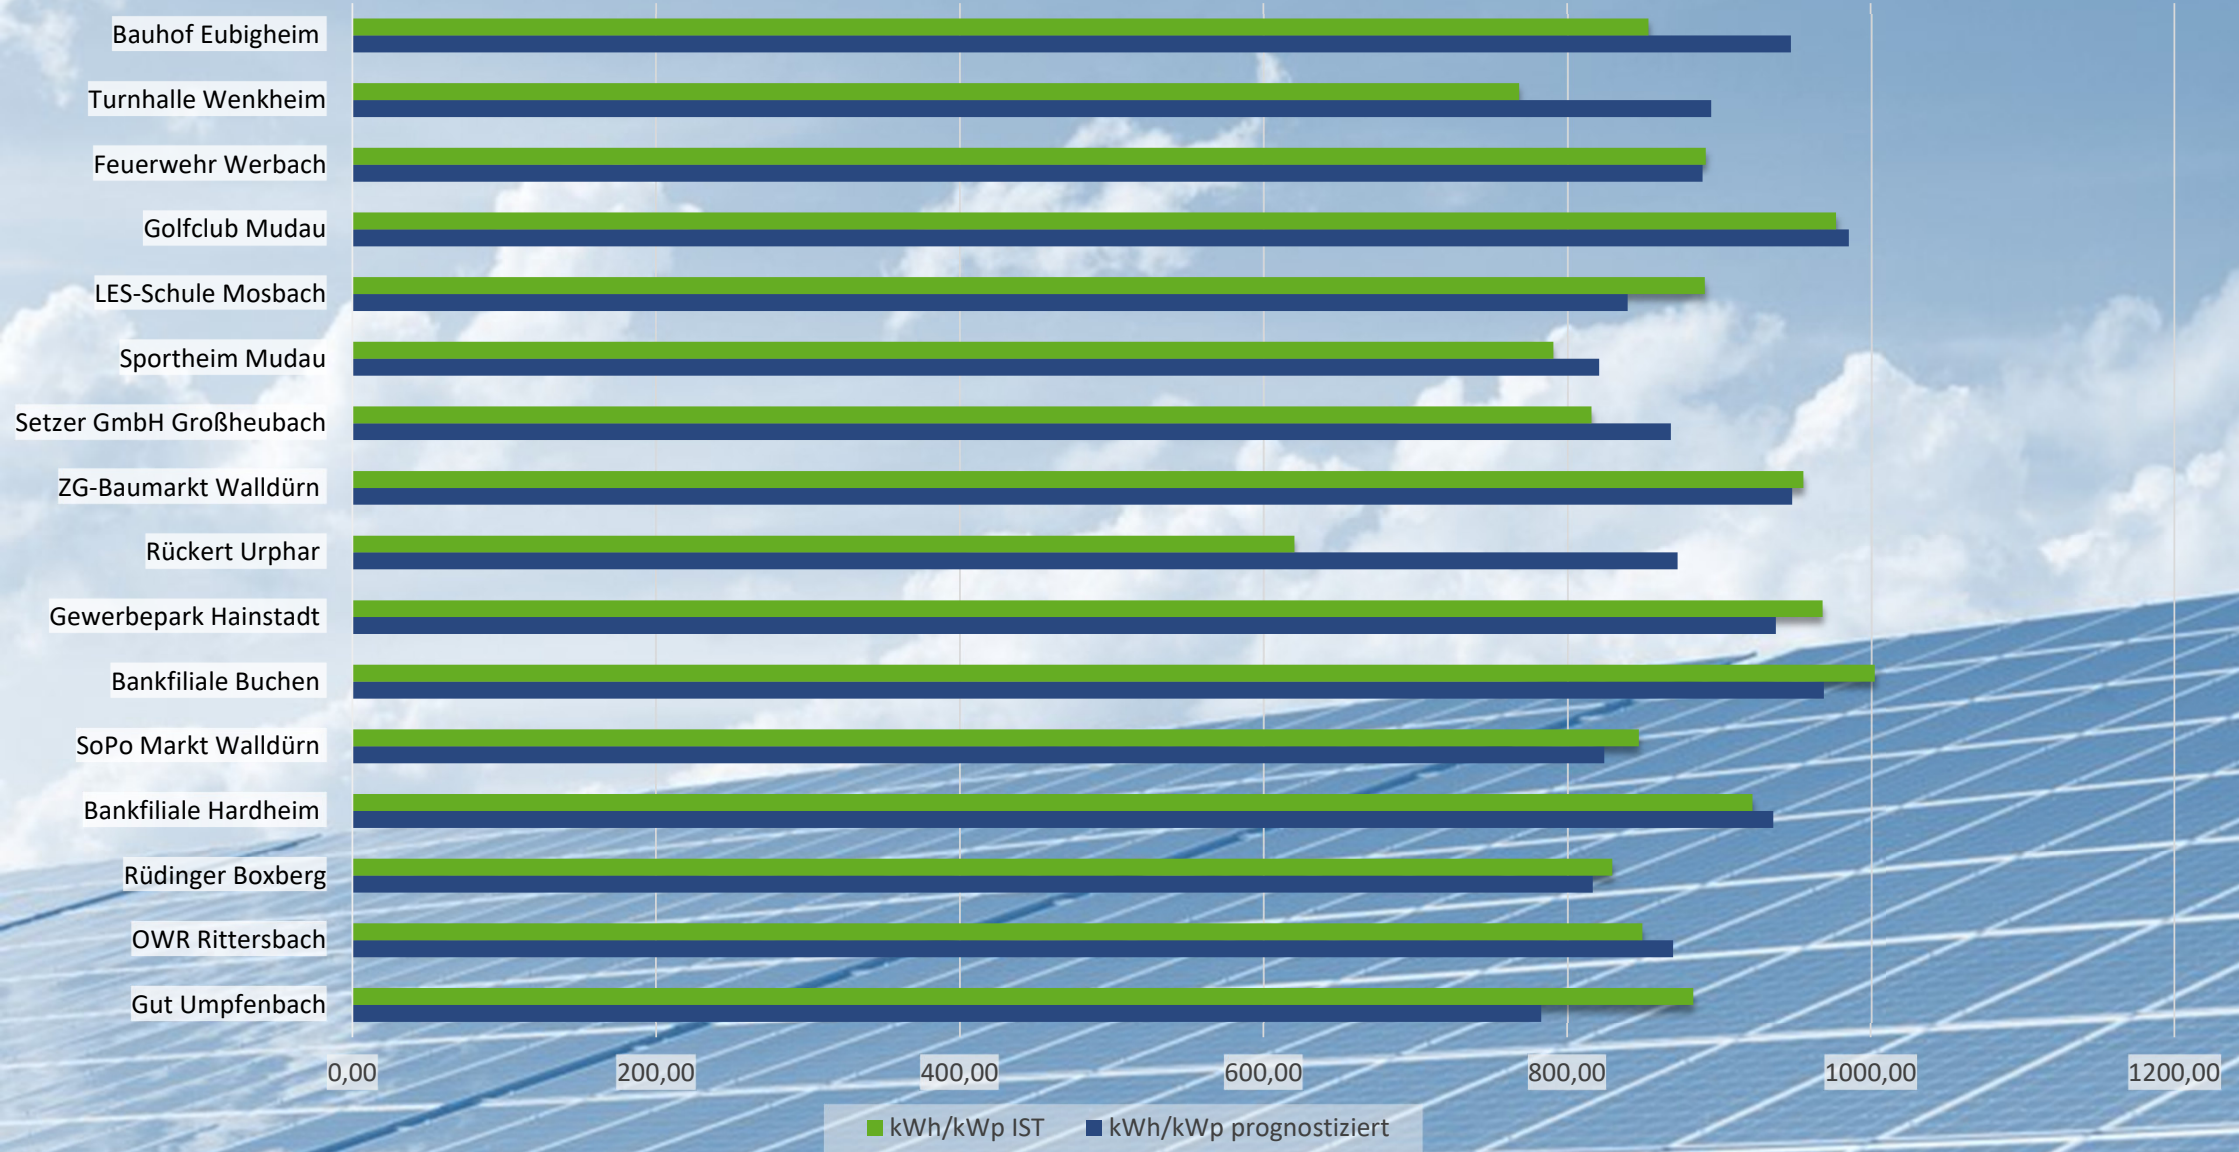

PV Erträge bis 31.10.2025

PV Erträge bis 31.10.2025

PV Erträge bis 31.10.2025

PV Erträge bis 31.10.2025

PV Erträge bis 31.10.2025