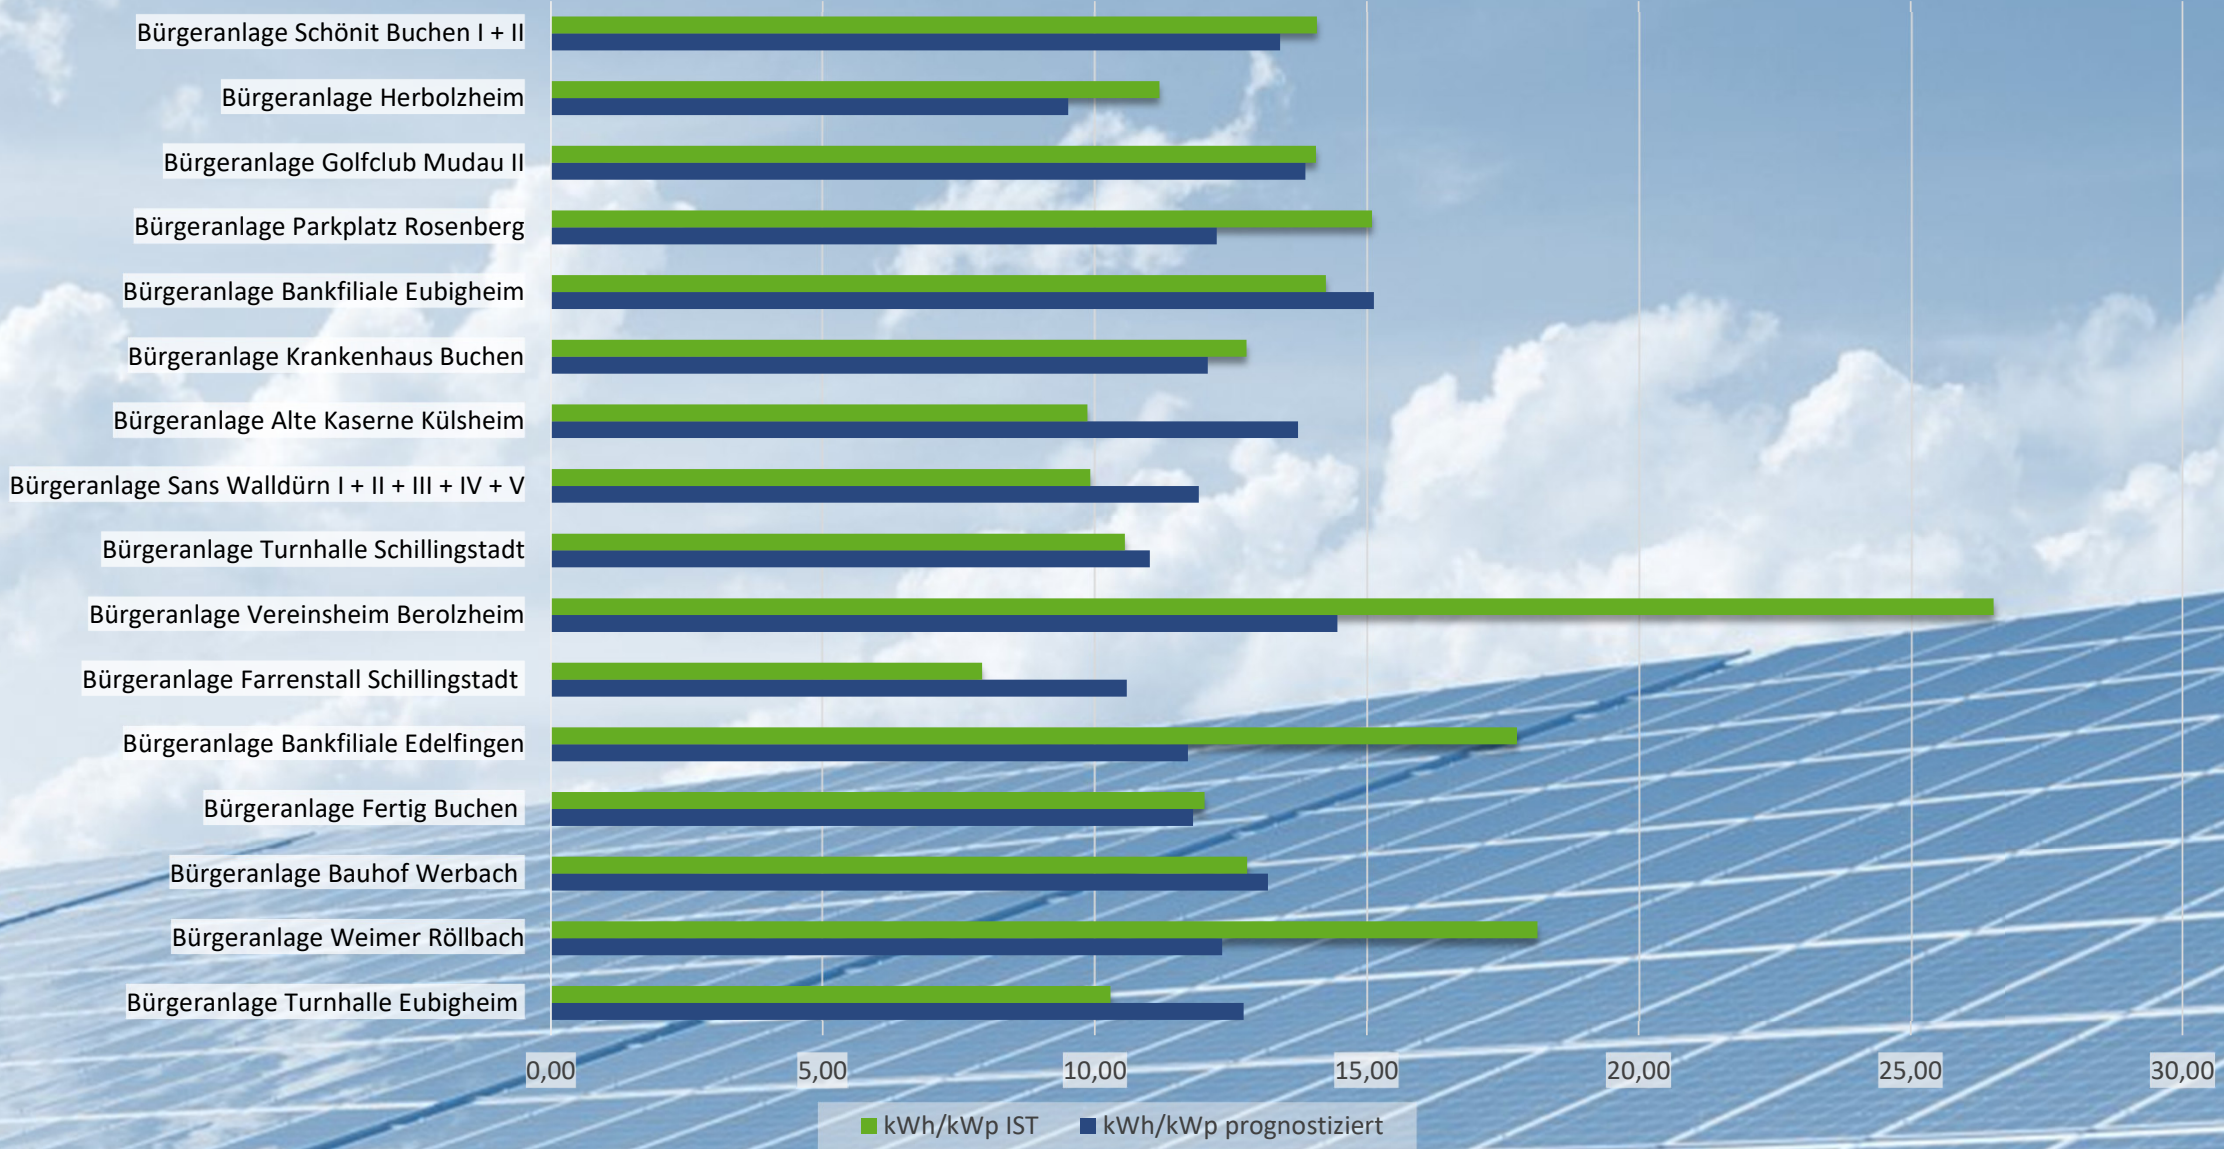

PV Erträge bis 31.01.2026