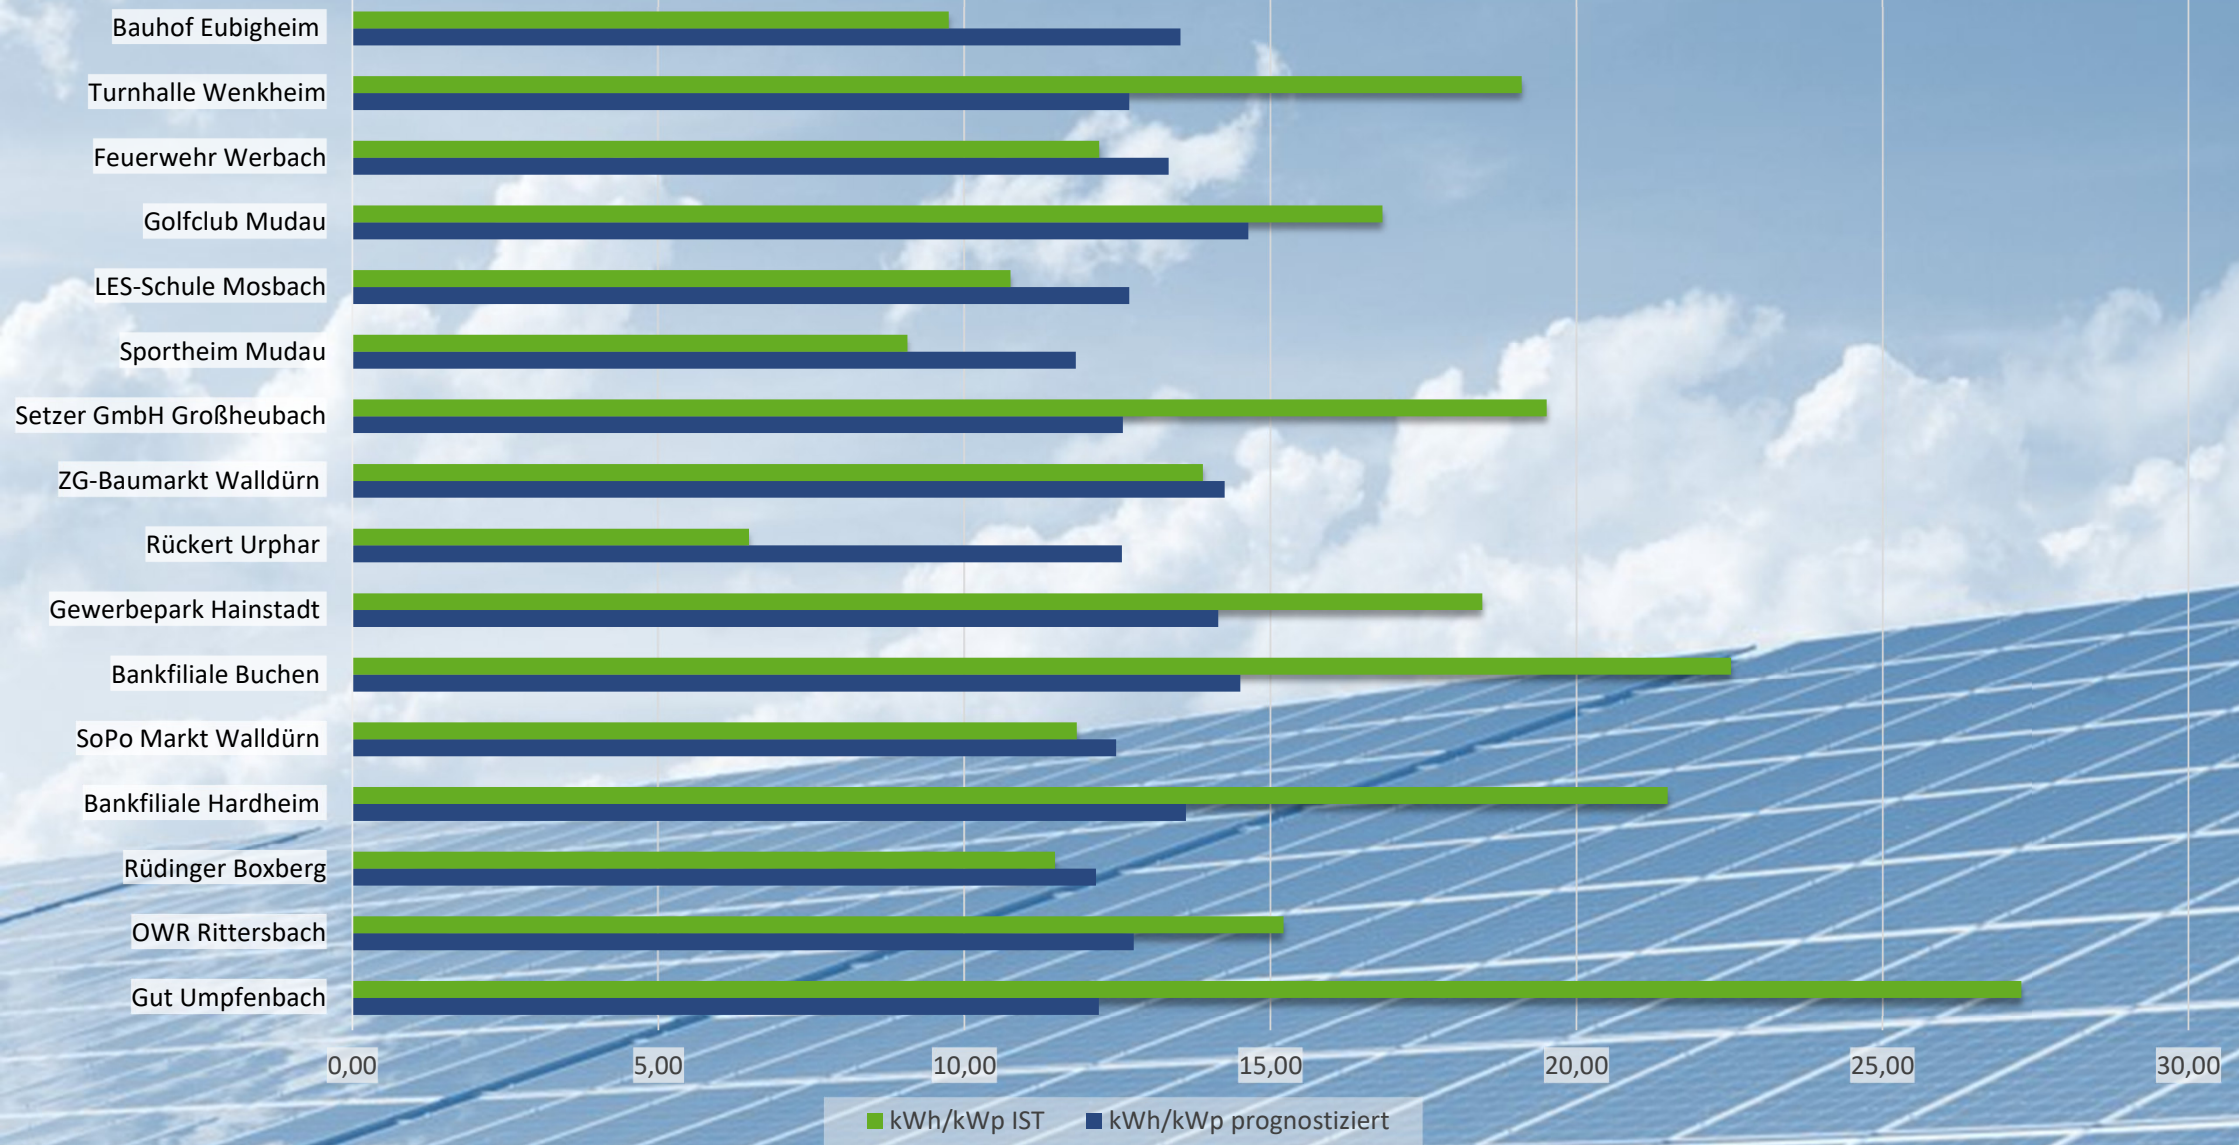

## PV Erträge bis 31.01.2026